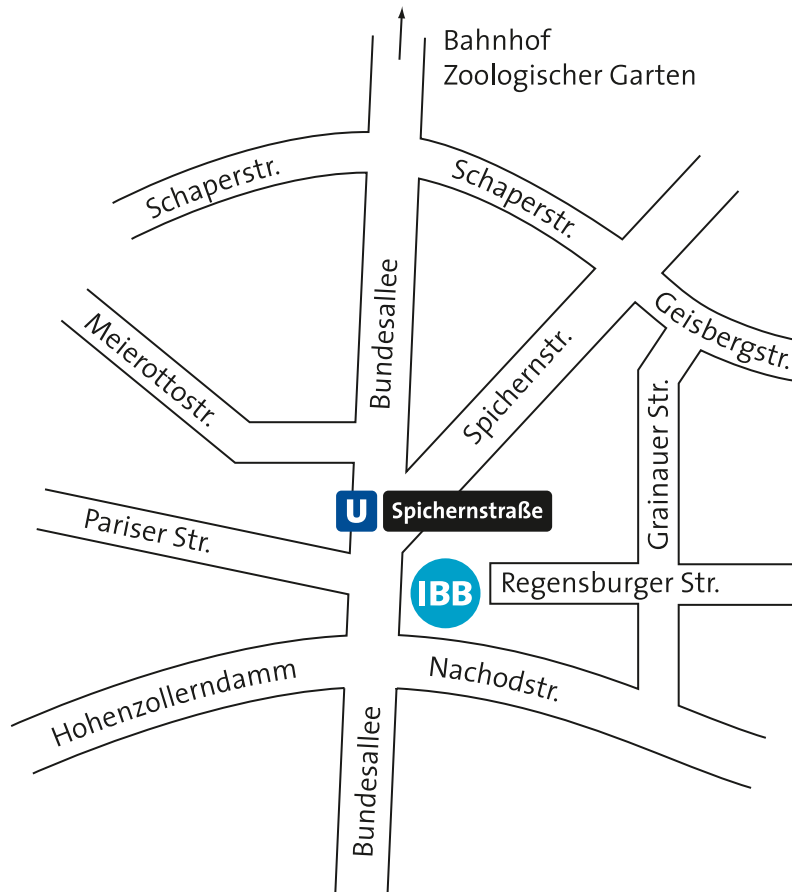

Anfahrt zur Bundesallee 210

Unser Parkhaus befindet sich auf der Rückseite der Investitionsbank Berlin, in der Regensburger Straße gegenüber dem Haus Nummer 14.

Vor dem Haupteingang der IBB gibt es für PKW leider keine Möglichkeit zu halten oder zu parken.

Öffentliche Verkehrsanbindung

U-Bahnlinie U3 oder U9 bis Spichernstraße

Buslinie 204 bis U-Bahnhof Spichernstraße

Adresse

Bundesallee 210
10719 Berlin

Telefon: (030) 21 25 – 0

Fax: (030) 21 25 – 20 20

Postanschrift