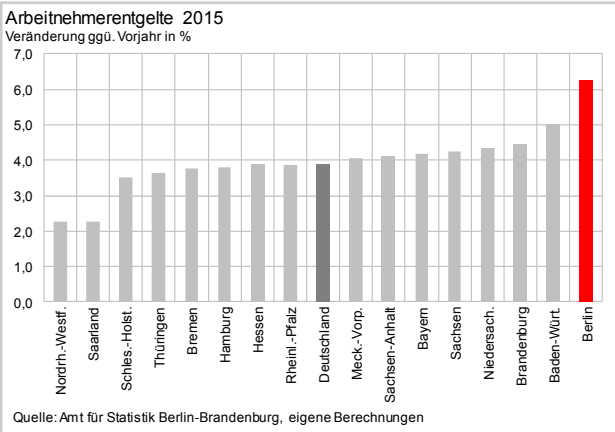

Berlin *Struktur*

Juli 2016

Inhalt

Berlin und Deutschland	3
Berlin im Ländervergleich	4
Berlin nach Wirtschaftsbereichen	
Insgesamt	7
Verarbeitendes Gewerbe	8
Baugewerbe	9
Dienstleistungsbereiche	10
Handel, Gastgewerbe, IuK und Verkehr	11
Finanzierung, Vermietung u. Unternehmensdienstl.	12
Öffentliche Dienstl., Gesundheit, Private Haushalte	13
Wanderungen	14

Berlin und Deutschland im Vergleich

Berlin im Ländervergleich

Berlin im Ländervergleich

Berlin im Ländervergleich

Berlin - Wirtschaft insgesamt

Berlin - Verarbeitendes Gewerbe

Berlin - Baugewerbe

Berlin - Dienstleistungsbereiche