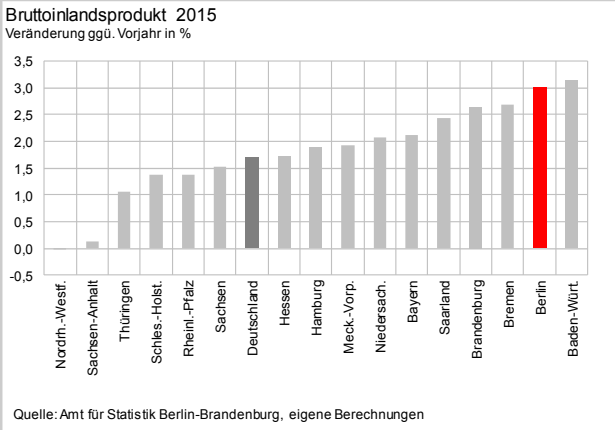

Berlin *Struktur*

Juli 2016

Inhalt

Berlin und Deutschland	3
Berlin im Ländervergleich	4
Berlin nach Wirtschaftsbereichen	
Insgesamt	7
Verarbeitendes Gewerbe	8
Baugewerbe	9
Dienstleistungsbereiche	10
Handel, Gastgewerbe, IuK und Verkehr	11
Finanzierung, Vermietung u. Unternehmensdienstl.	12
Öffentliche Dienstl., Gesundheit, Private Haushalte	13
Wanderungen	14

Berlin und Deutschland im Vergleich

Berlin im Ländervergleich

Berlin im Ländervergleich

Berlin im Ländervergleich

Berlin - Wirtschaft insgesamt

Berlin - Verarbeitendes Gewerbe

Berlin - Baugewerbe

Berlin - Dienstleistungsbereiche