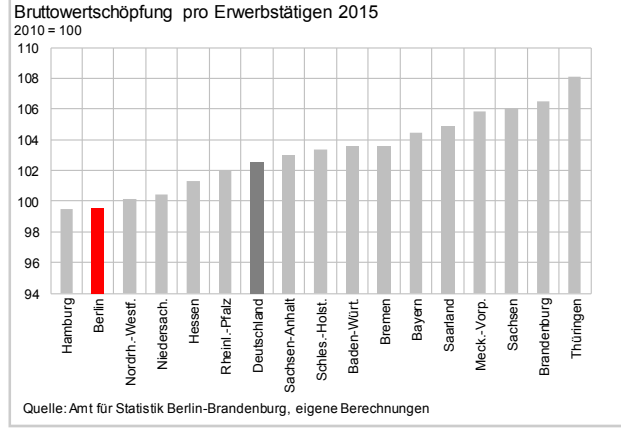

Berlin *Struktur*

Juli 2016

Inhalt

Berlin und Deutschland	3
Berlin im Ländervergleich	4
Berlin nach Wirtschaftsbereichen	
Insgesamt	7
Verarbeitendes Gewerbe	8
Baugewerbe	9
Dienstleistungsbereiche	10
Handel, Gastgewerbe, IuK und Verkehr	11
Finanzierung, Vermietung u. Unternehmensdienstl.	12
Öffentliche Dienstl., Gesundheit, Private Haushalte	13
Wanderungen	14

Berlin und Deutschland im Vergleich

Berlin im Ländervergleich

Berlin im Ländervergleich

Berlin im Ländervergleich

Berlin - Wirtschaft insgesamt

Berlin - Verarbeitendes Gewerbe

Berlin - Baugewerbe

Berlin - Dienstleistungsbereiche