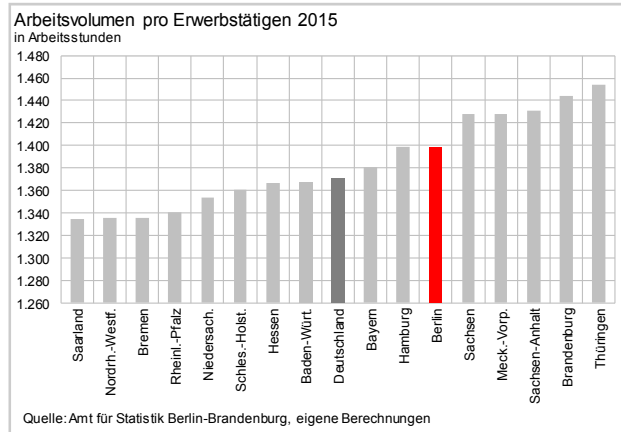

Berlin *Struktur*

Juli 2016

Inhalt

Berlin und Deutschland	3
Berlin im Ländervergleich	4
Berlin nach Wirtschaftsbereichen	
Insgesamt	7
Verarbeitendes Gewerbe	8
Baugewerbe	9
Dienstleistungsbereiche	10
Handel, Gastgewerbe, IuK und Verkehr	11
Finanzierung, Vermietung u. Unternehmensdienstl.	12
Öffentliche Dienstl., Gesundheit, Private Haushalte	13
Wanderungen	14

Berlin und Deutschland im Vergleich

Berlin im Ländervergleich

Berlin im Ländervergleich

Berlin im Ländervergleich

Berlin - Wirtschaft insgesamt

Berlin - Verarbeitendes Gewerbe

Berlin - Baugewerbe

Berlin - Dienstleistungsbereiche