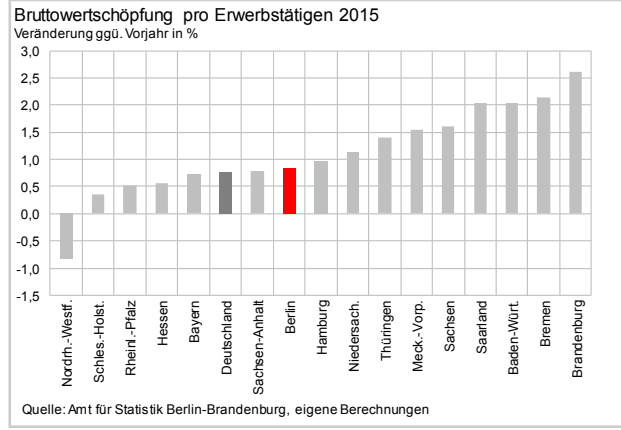

Berlin *Struktur*

Juli 2016

Inhalt

Berlin und Deutschland	3
Berlin im Ländervergleich	4
Berlin nach Wirtschaftsbereichen	
Insgesamt	7
Verarbeitendes Gewerbe	8
Baugewerbe	9
Dienstleistungsbereiche	10
Handel, Gastgewerbe, IuK und Verkehr	11
Finanzierung, Vermietung u. Unternehmensdienstl.	12
Öffentliche Dienstl., Gesundheit, Private Haushalte	13
Wanderungen	14

Berlin und Deutschland im Vergleich

Berlin im Ländervergleich

Berlin im Ländervergleich

Berlin im Ländervergleich

Berlin - Wirtschaft insgesamt

Berlin - Verarbeitendes Gewerbe

Berlin - Baugewerbe

Berlin - Dienstleistungsbereiche