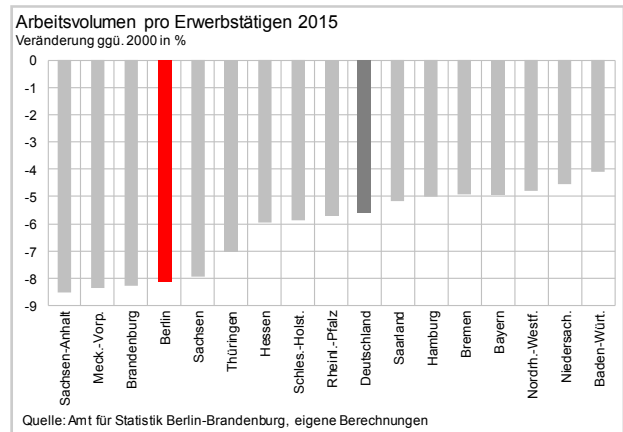

Berlin *Struktur*

Juli 2016

Inhalt

Berlin und Deutschland	3
Berlin im Ländervergleich	4
Berlin nach Wirtschaftsbereichen	
Insgesamt	7
Verarbeitendes Gewerbe	8
Baugewerbe	9
Dienstleistungsbereiche	10
Handel, Gastgewerbe, IuK und Verkehr	11
Finanzierung, Vermietung u. Unternehmensdienstl.	12
Öffentliche Dienstl., Gesundheit, Private Haushalte	13
Wanderungen	14

Berlin und Deutschland im Vergleich

Berlin im Ländervergleich

Berlin im Ländervergleich

Berlin im Ländervergleich

Berlin - Wirtschaft insgesamt

Berlin - Verarbeitendes Gewerbe

Berlin - Baugewerbe

Berlin - Dienstleistungsbereiche