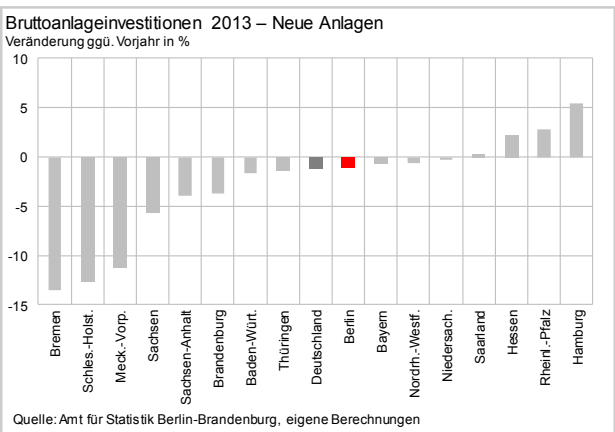

Berlin *Struktur*

Juli 2016

Inhalt

Berlin und Deutschland	3
Berlin im Ländervergleich	4
Berlin nach Wirtschaftsbereichen	
Insgesamt	7
Verarbeitendes Gewerbe	8
Baugewerbe	9
Dienstleistungsbereiche	10
Handel, Gastgewerbe, IuK und Verkehr	11
Finanzierung, Vermietung u. Unternehmensdienstl.	12
Öffentliche Dienstl., Gesundheit, Private Haushalte	13
Wanderungen	14

Berlin und Deutschland im Vergleich

Berlin im Ländervergleich

Berlin im Ländervergleich

Berlin im Ländervergleich

Berlin - Wirtschaft insgesamt

Berlin - Verarbeitendes Gewerbe

Berlin - Baugewerbe

Berlin - Dienstleistungsbereiche