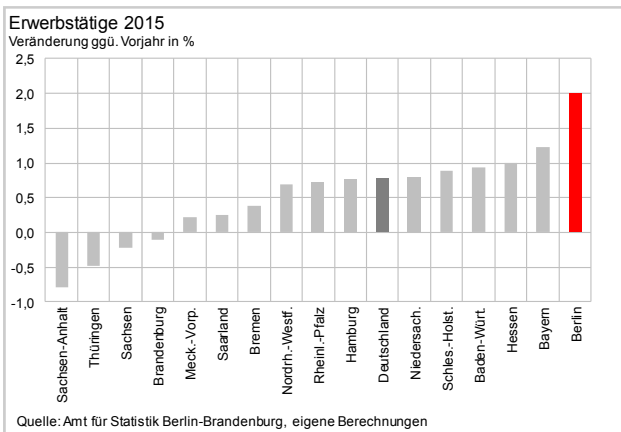

Berlin *Struktur*

Juli 2016

Inhalt

Berlin und Deutschland	3
Berlin im Ländervergleich	4
Berlin nach Wirtschaftsbereichen	
Insgesamt	7
Verarbeitendes Gewerbe	8
Baugewerbe	9
Dienstleistungsbereiche	10
Handel, Gastgewerbe, IuK und Verkehr	11
Finanzierung, Vermietung u. Unternehmensdienstl.	12
Öffentliche Dienstl., Gesundheit, Private Haushalte	13
Wanderungen	14

Berlin und Deutschland im Vergleich

Berlin im Ländervergleich

Berlin im Ländervergleich

Berlin im Ländervergleich

Berlin - Wirtschaft insgesamt

Berlin - Verarbeitendes Gewerbe

Berlin - Baugewerbe

Berlin - Dienstleistungsbereiche