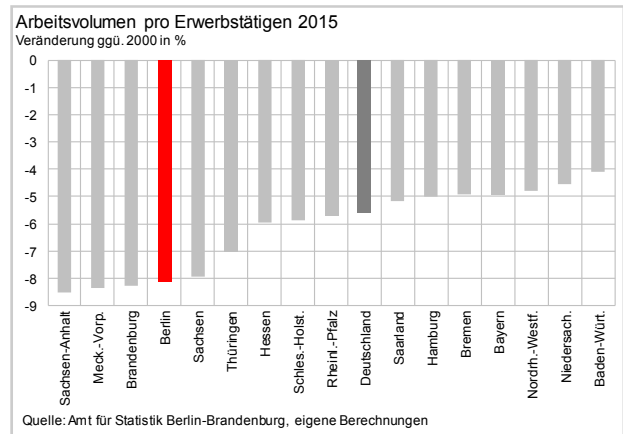

Berlin *Struktur*

April 2016

Inhalt

Berlin und Deutschland	3
Berlin im Ländervergleich	4
Berlin nach Wirtschaftsbereichen	
Insgesamt	7
Verarbeitendes Gewerbe	8
Baugewerbe	9
Dienstleistungsbereiche	10
Handel, Gastgewerbe, IuK und Verkehr	11
Finanzierung, Vermietung u. Unternehmensdienstl.	12
Öffentliche Dienstl., Gesundheit, Private Haushalte	13
Wanderungen	14

Berlin und Deutschland im Vergleich

Berlin im Ländervergleich

Berlin im Ländervergleich

Berlin im Ländervergleich

Berlin - Wirtschaft insgesamt

Berlin - Verarbeitendes Gewerbe

Berlin - Baugewerbe

Berlin - Dienstleistungsbereiche