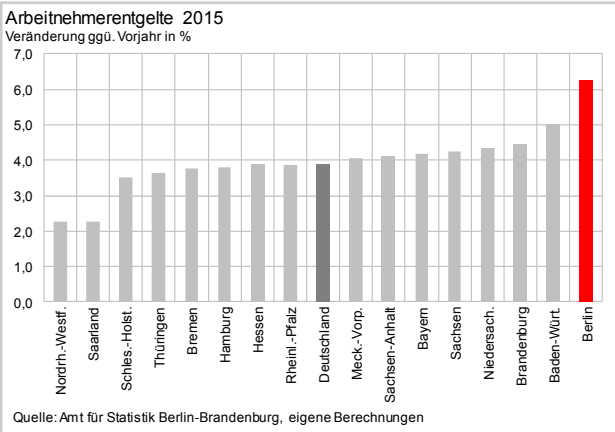

Berlin *Struktur*

April 2016

Inhalt

Berlin und Deutschland	3
Berlin im Ländervergleich	4
Berlin nach Wirtschaftsbereichen	
Insgesamt	7
Verarbeitendes Gewerbe	8
Baugewerbe	9
Dienstleistungsbereiche	10
Handel, Gastgewerbe, IuK und Verkehr	11
Finanzierung, Vermietung u. Unternehmensdienstl.	12
Öffentliche Dienstl., Gesundheit, Private Haushalte	13
Wanderungen	14

Berlin und Deutschland im Vergleich

Berlin im Ländervergleich

Berlin im Ländervergleich

Berlin im Ländervergleich

Berlin - Wirtschaft insgesamt

Berlin - Verarbeitendes Gewerbe

Berlin - Baugewerbe

Berlin - Dienstleistungsbereiche