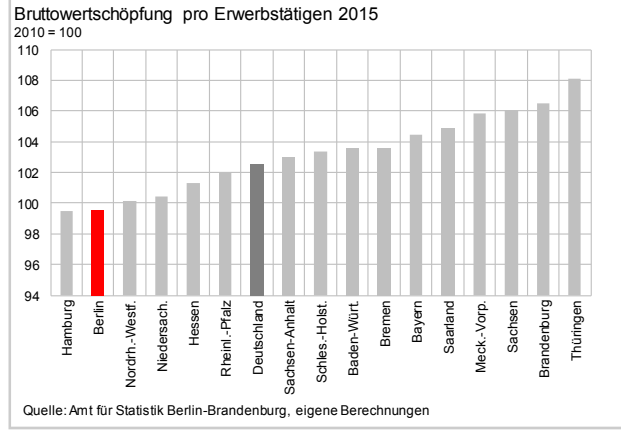

Berlin *Struktur*

April 2016

Inhalt

Berlin und Deutschland	3
Berlin im Ländervergleich	4
Berlin nach Wirtschaftsbereichen	
Insgesamt	7
Verarbeitendes Gewerbe	8
Baugewerbe	9
Dienstleistungsbereiche	10
Handel, Gastgewerbe, IuK und Verkehr	11
Finanzierung, Vermietung u. Unternehmensdienstl.	12
Öffentliche Dienstl., Gesundheit, Private Haushalte	13
Wanderungen	14

Berlin und Deutschland im Vergleich

Berlin im Ländervergleich

Berlin im Ländervergleich

Berlin im Ländervergleich

Berlin - Wirtschaft insgesamt

Berlin - Verarbeitendes Gewerbe

Berlin - Baugewerbe

Berlin - Dienstleistungsbereiche