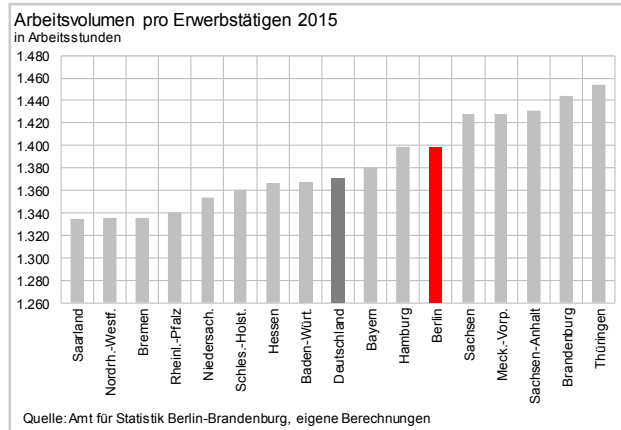

Berlin *Struktur*

April 2016

Inhalt

Berlin und Deutschland	3
Berlin im Ländervergleich	4
Berlin nach Wirtschaftsbereichen	
Insgesamt	7
Verarbeitendes Gewerbe	8
Baugewerbe	9
Dienstleistungsbereiche	10
Handel, Gastgewerbe, IuK und Verkehr	11
Finanzierung, Vermietung u. Unternehmensdienstl.	12
Öffentliche Dienstl., Gesundheit, Private Haushalte	13
Wanderungen	14

Berlin und Deutschland im Vergleich

Berlin im Ländervergleich

Berlin im Ländervergleich

Berlin im Ländervergleich

Berlin - Wirtschaft insgesamt

Berlin - Verarbeitendes Gewerbe

Berlin - Baugewerbe

Berlin - Dienstleistungsbereiche