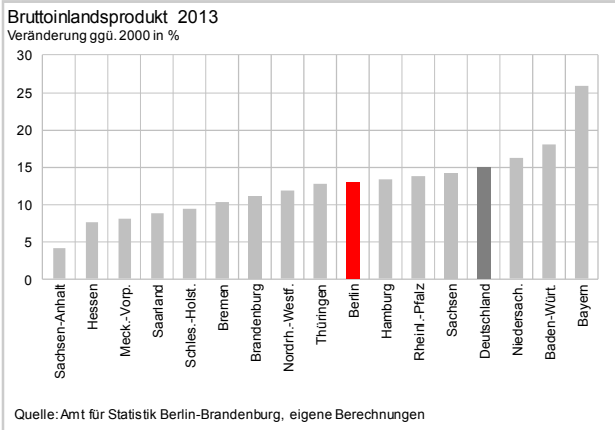

Berlin *Struktur*

März 2014

Inhalt

Berlin und Deutschland	3
Berlin im Ländervergleich	4
Berlin nach Wirtschaftsbereichen	
Insgesamt	7
Verarbeitendes Gewerbe	8
Baugewerbe	9
Dienstleistungsbereiche	10
Handel, Gastgewerbe, IuK und Verkehr	11
Finanzierung, Vermietung u. Unternehmensdienstl.	12
Öffentliche Dienstl., Gesundheit, Private Haushalte	13
Bevölkerung	14

Berlin und Deutschland im Vergleich

Berlin im Ländervergleich

Berlin im Ländervergleich

Bruttoinlandsprodukt 2013
Veränderung ggü. 2012 in %

Quelle: Amt für Statistik Berlin-Brandenburg, eigene Berechnungen