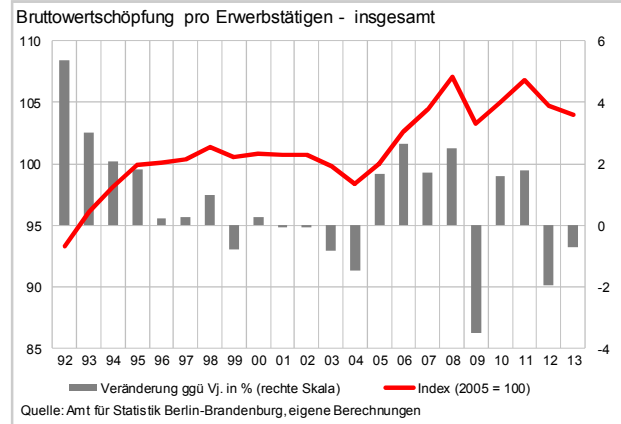

Berlin - Wirtschaft insgesamt