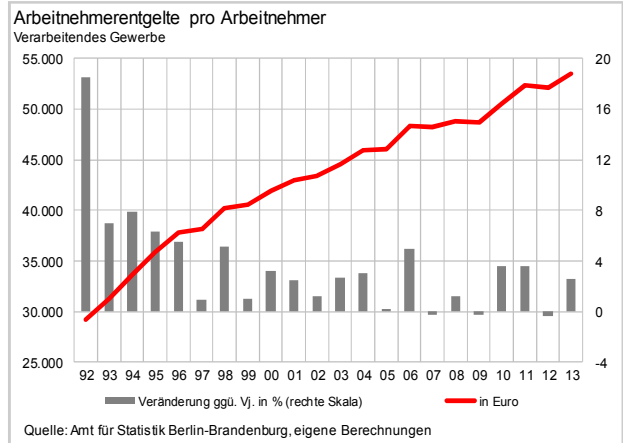

Berlin - Verarbeitendes Gewerbe