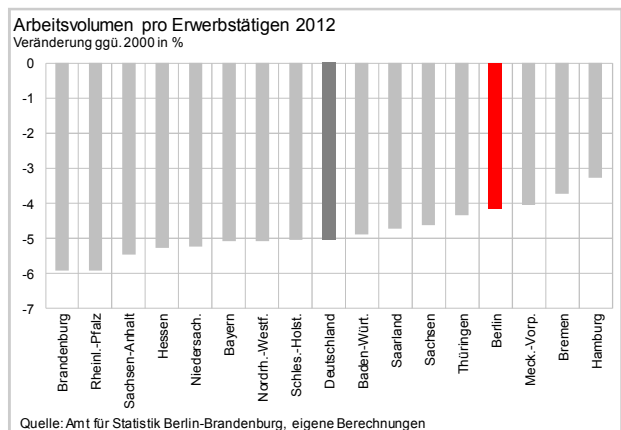

Berlin *Struktur*

März 2014

Inhalt

Berlin und Deutschland	3
Berlin im Ländervergleich	4
Berlin nach Wirtschaftsbereichen	
Insgesamt	7
Verarbeitendes Gewerbe	8
Baugewerbe	9
Dienstleistungsbereiche	10
Handel, Gastgewerbe, IuK und Verkehr	11
Finanzierung, Vermietung u. Unternehmensdienstl.	12
Öffentliche Dienstl., Gesundheit, Private Haushalte	13
Bevölkerung	14

Berlin und Deutschland im Vergleich

Berlin im Ländervergleich

Berlin im Ländervergleich

Bruttoinlandsprodukt 2013
Veränderung ggü. 2012 in %

Quelle: Amt für Statistik Berlin-Brandenburg, eigene Berechnungen