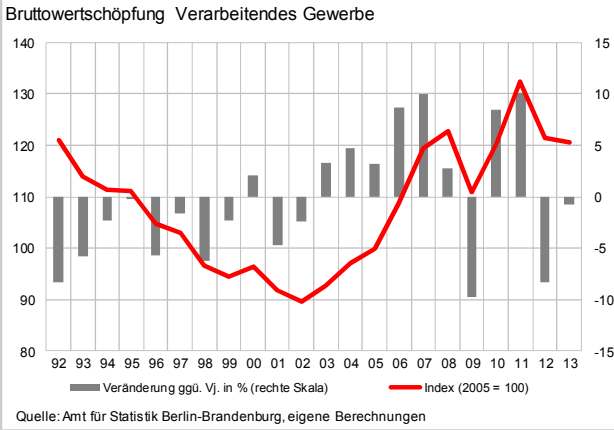

Berlin - Verarbeitendes Gewerbe