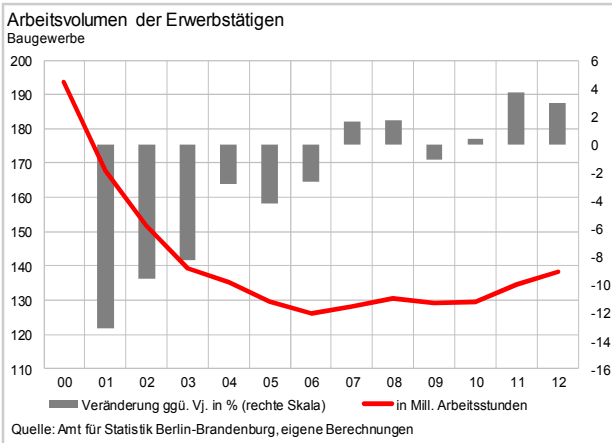

Berlin - Baugewerbe