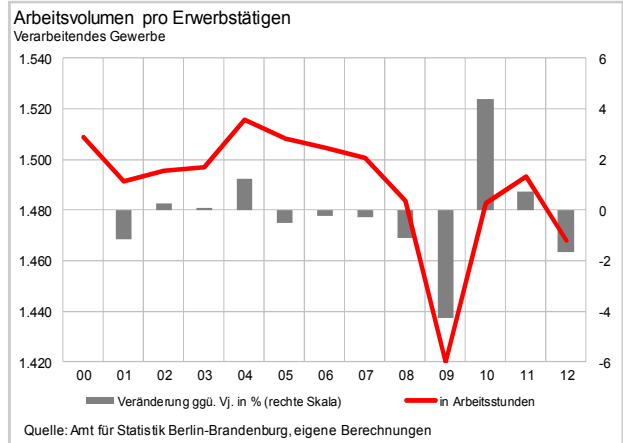

Berlin - Verarbeitendes Gewerbe