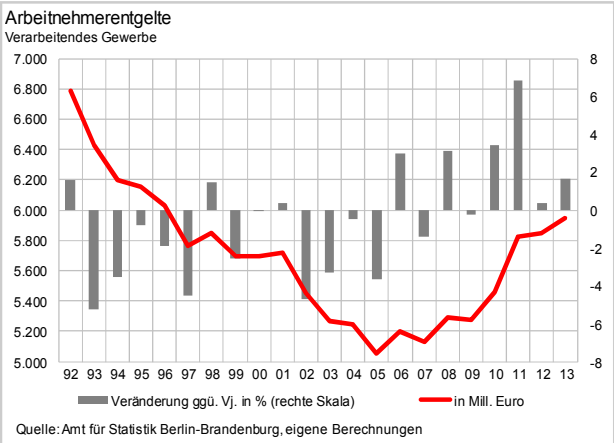

Berlin - Verarbeitendes Gewerbe