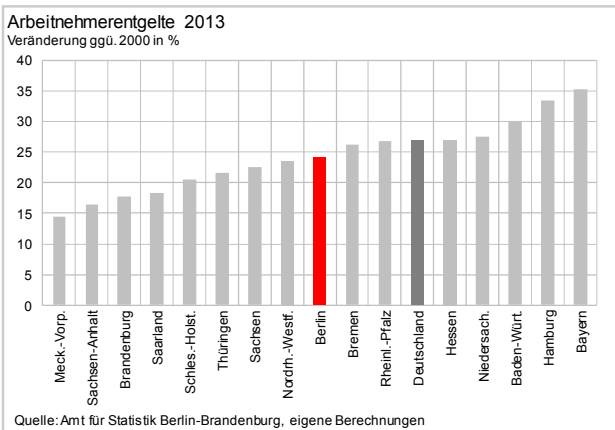

Berlin *Struktur*

März 2014

Inhalt

Berlin und Deutschland	3
Berlin im Ländervergleich	4
Berlin nach Wirtschaftsbereichen	
Insgesamt	7
Verarbeitendes Gewerbe	8
Baugewerbe	9
Dienstleistungsbereiche	10
Handel, Gastgewerbe, IuK und Verkehr	11
Finanzierung, Vermietung u. Unternehmensdienstl.	12
Öffentliche Dienstl., Gesundheit, Private Haushalte	13
Bevölkerung	14

Berlin und Deutschland im Vergleich

Berlin im Ländervergleich

Berlin im Ländervergleich

Bruttoinlandsprodukt 2013
Veränderung ggü. 2012 in %

Quelle: Amt für Statistik Berlin-Brandenburg, eigene Berechnungen