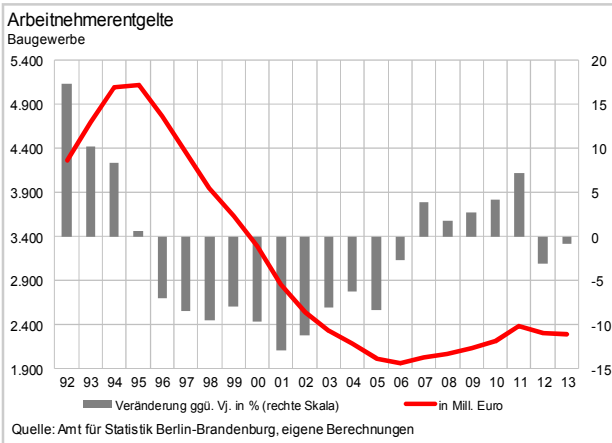

Berlin - Baugewerbe