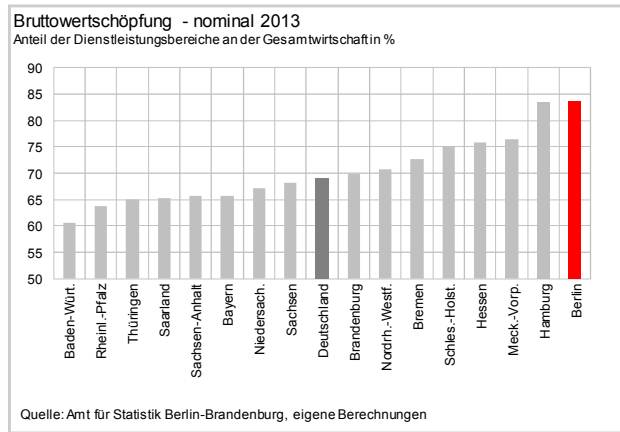

Berlin im Ländervergleich