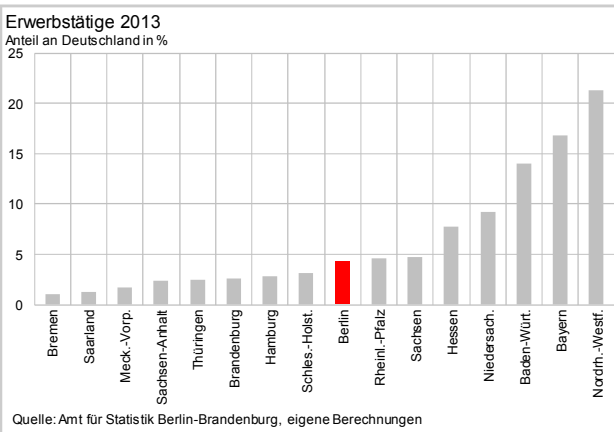

Berlin im Ländervergleich