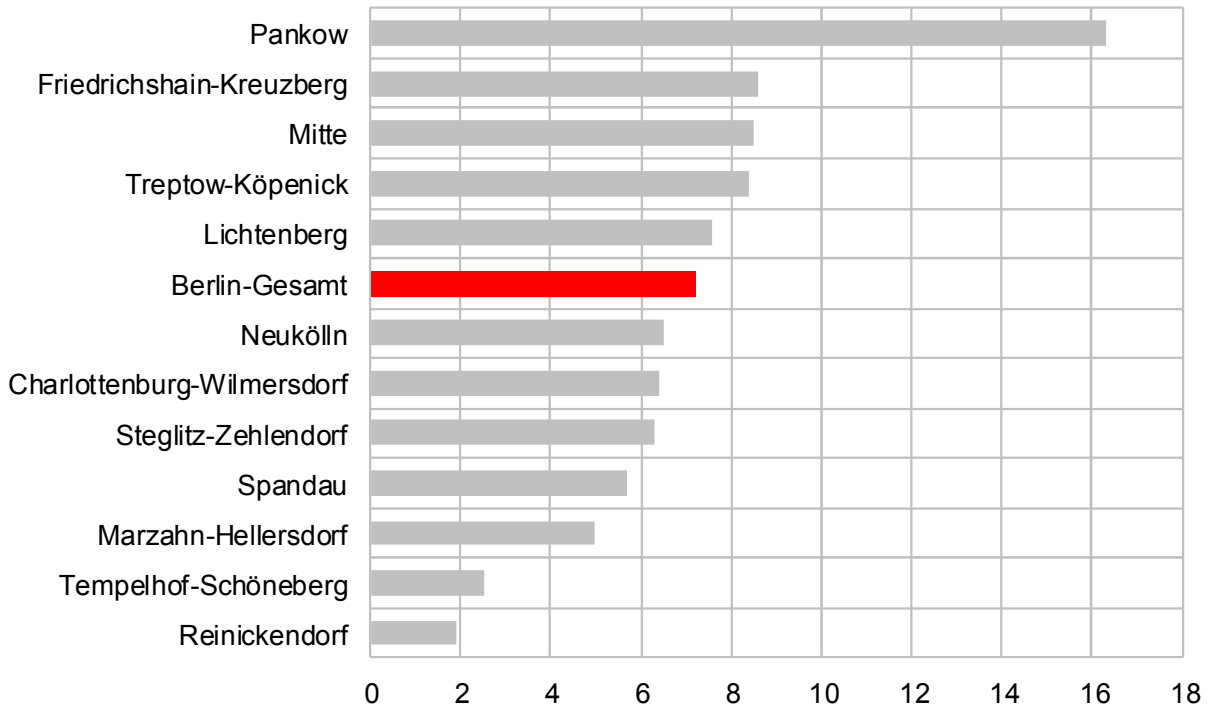

Berlin - Öffentliche Dienstleistungen, Gesundheit, Private Haushalte

Bevölkerung (Zensusdaten 2011 noch nicht berücksichtigt)

Bevölkerungsentwicklung der Berliner Bezirke 2011 bis 2030

Veränderungen in %