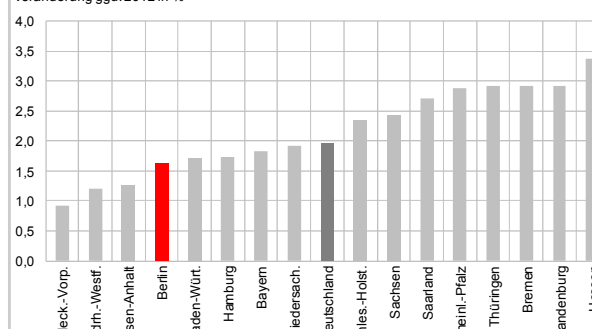

Arbeitnehmerentgelte pro Arbeitnehmer 2013
Veränderung ggü. 2012 in %

Quelle: Amt für Statistik Berlin-Brandenburg, eigene Berechnungen