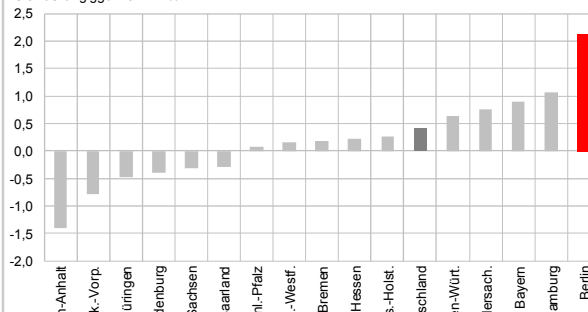

Arbeitsvolumen der Erwerbstätigen 2012
Veränderung ggü. 2011 in %

Quelle: Amt für Statistik Berlin-Brandenburg, eigene Berechnungen