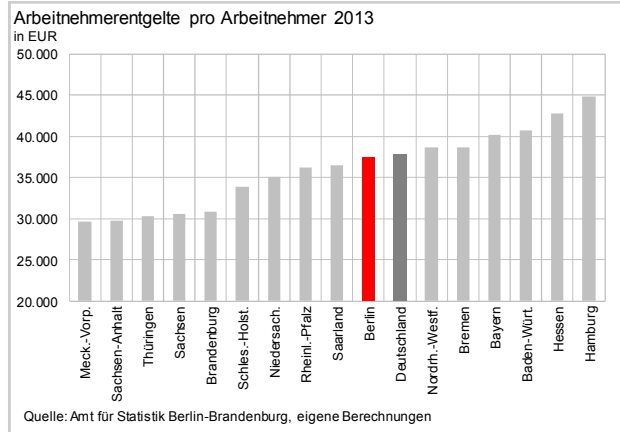

Berlin im Ländervergleich