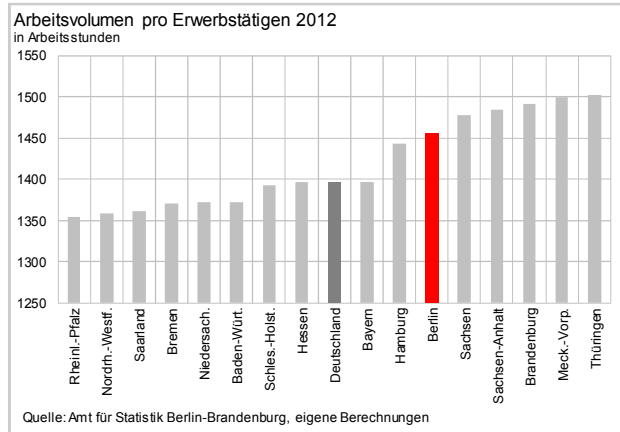

Berlin im Ländervergleich