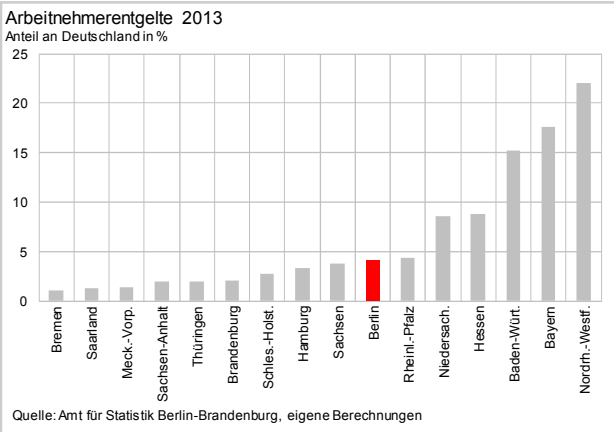

Berlin im Ländervergleich