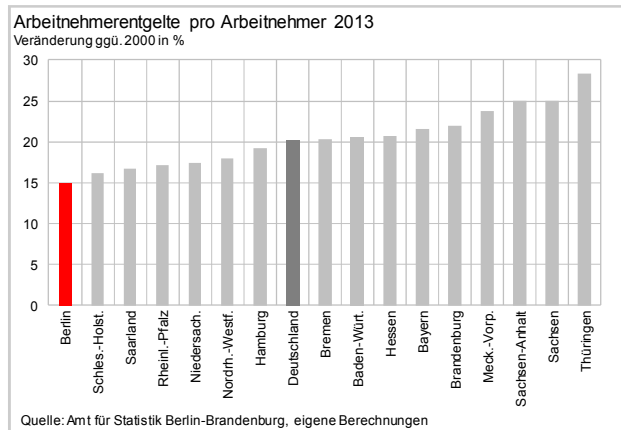

Berlin *Struktur*

März 2014

Inhalt

Berlin und Deutschland	3
Berlin im Ländervergleich	4
Berlin nach Wirtschaftsbereichen	
Insgesamt	7
Verarbeitendes Gewerbe	8
Baugewerbe	9
Dienstleistungsbereiche	10
Handel, Gastgewerbe, IuK und Verkehr	11
Finanzierung, Vermietung u. Unternehmensdienstl.	12
Öffentliche Dienstl., Gesundheit, Private Haushalte	13
Bevölkerung	14

Berlin und Deutschland im Vergleich

Berlin im Ländervergleich

Berlin im Ländervergleich

Bruttoinlandsprodukt 2013
Veränderung ggü. 2012 in %

Quelle: Amt für Statistik Berlin-Brandenburg, eigene Berechnungen