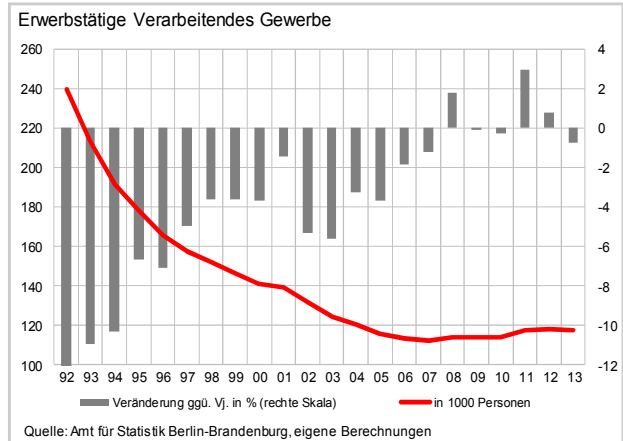

Berlin - Verarbeitendes Gewerbe