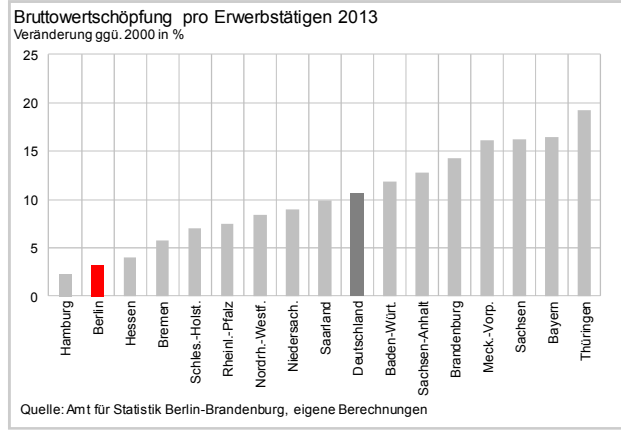

Berlin *Struktur*

März 2014

Inhalt

Berlin und Deutschland	3
Berlin im Ländervergleich	4
Berlin nach Wirtschaftsbereichen	
Insgesamt	7
Verarbeitendes Gewerbe	8
Baugewerbe	9
Dienstleistungsbereiche	10
Handel, Gastgewerbe, IuK und Verkehr	11
Finanzierung, Vermietung u. Unternehmensdienstl.	12
Öffentliche Dienstl., Gesundheit, Private Haushalte	13
Bevölkerung	14

Berlin und Deutschland im Vergleich

Berlin im Ländervergleich

Berlin im Ländervergleich

Bruttoinlandsprodukt 2013
Veränderung ggü. 2012 in %

Quelle: Amt für Statistik Berlin-Brandenburg, eigene Berechnungen