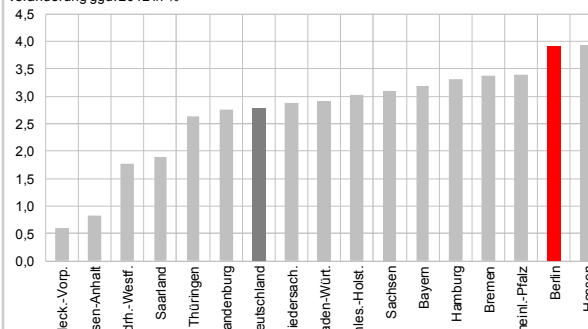

Berlin *Struktur*

März 2014

Inhalt

Berlin und Deutschland	3
Berlin im Ländervergleich	4
Berlin nach Wirtschaftsbereichen	
Insgesamt	7
Verarbeitendes Gewerbe	8
Baugewerbe	9
Dienstleistungsbereiche	10
Handel, Gastgewerbe, IuK und Verkehr	11
Finanzierung, Vermietung u. Unternehmensdienstl.	12
Öffentliche Dienstl., Gesundheit, Private Haushalte	13
Bevölkerung	14

Berlin und Deutschland im Vergleich

Berlin im Ländervergleich

Berlin im Ländervergleich

Bruttoinlandsprodukt 2013
Veränderung ggü. 2012 in %

Quelle: Amt für Statistik Berlin-Brandenburg, eigene Berechnungen

Bruttowertschöpfung pro Erwerbstätigen 2013
Veränderung ggü. 2012 in %

Quelle: Amt für Statistik Berlin-Brandenburg, eigene Berechnungen

Arbeitnehmerentgelte 2013
Veränderung ggü. 2012 in %

Quelle: Amt für Statistik Berlin-Brandenburg, eigene Berechnungen