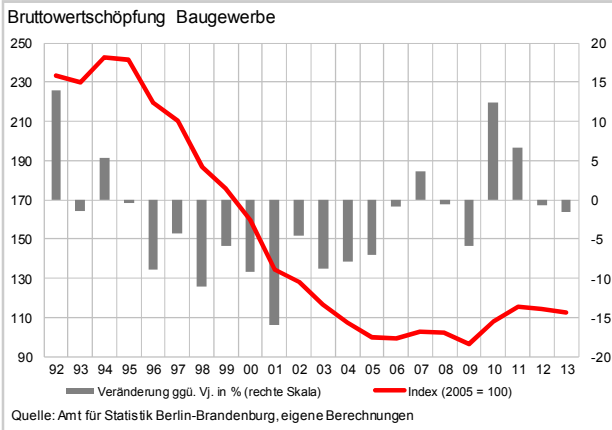

Berlin - Baugewerbe