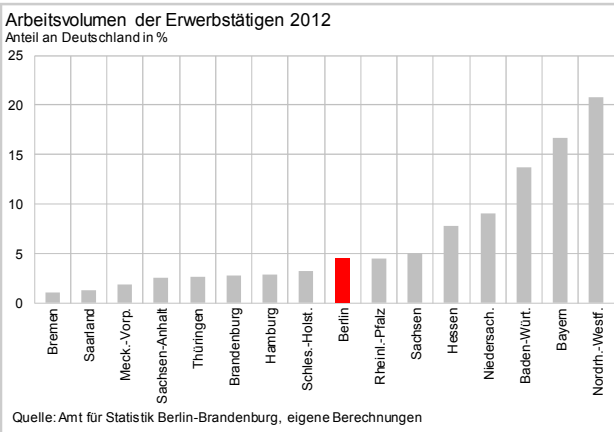

Berlin im Ländervergleich