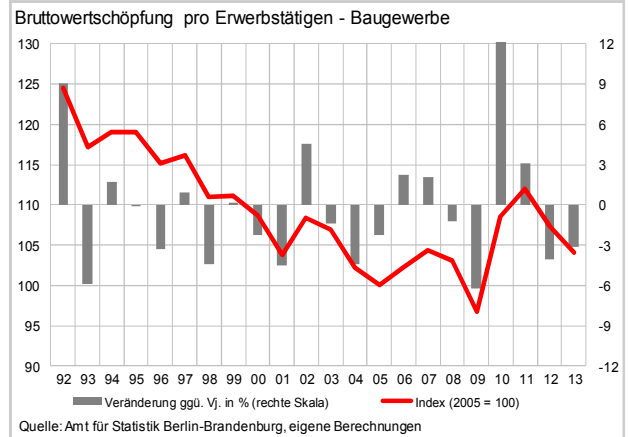

Berlin - Baugewerbe