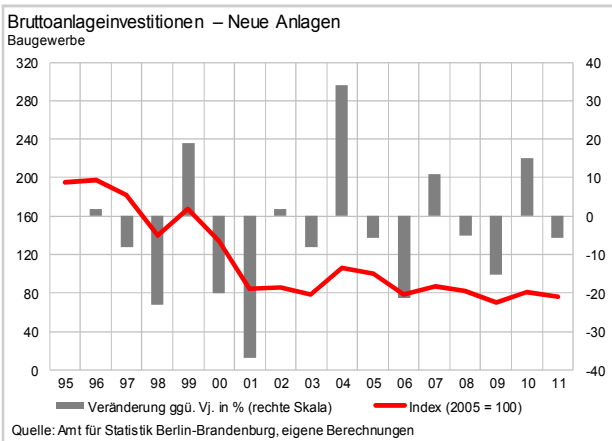

Berlin - Baugewerbe