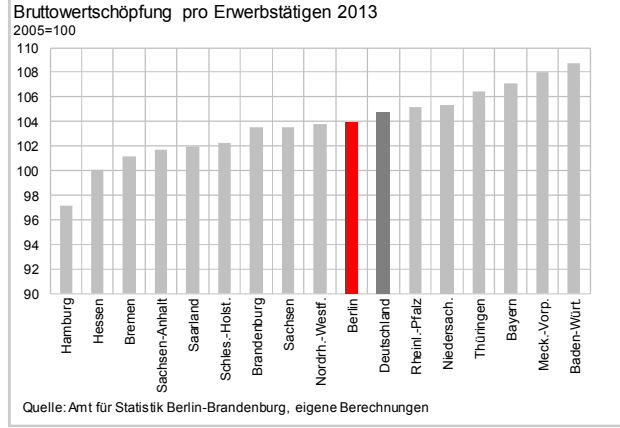

Berlin im Ländervergleich