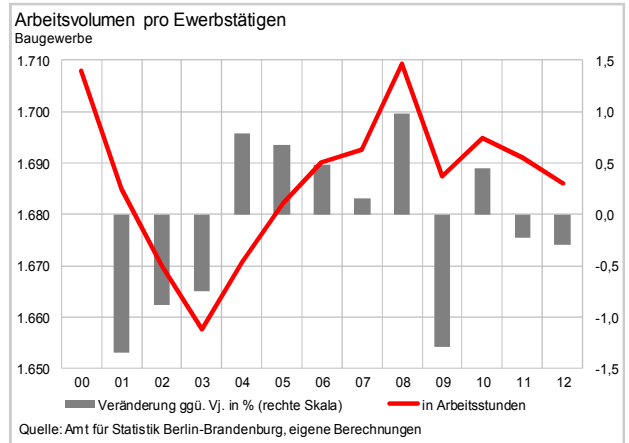

Berlin - Baugewerbe