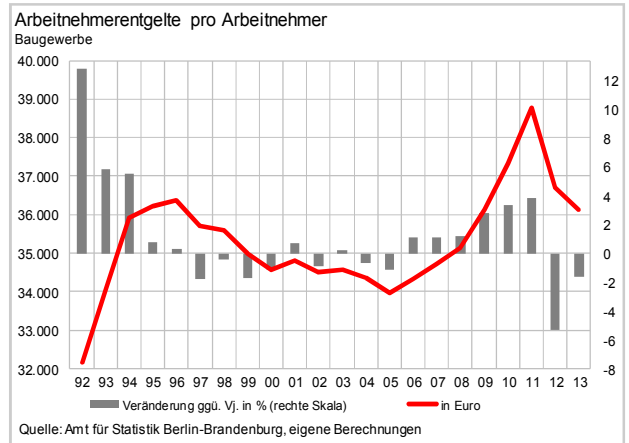

Berlin - Baugewerbe