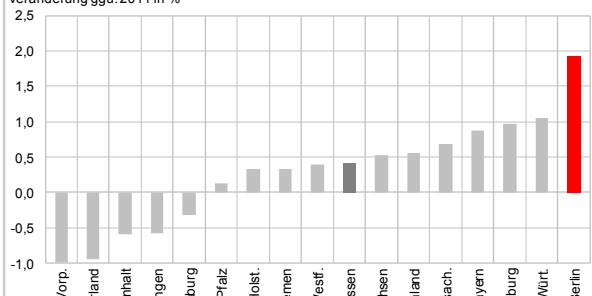

Erwerbstätige 2012
Veränderung ggü. 2011 in %

Quelle: Amt für Statistik Berlin-Brandenburg, eigene Berechnungen