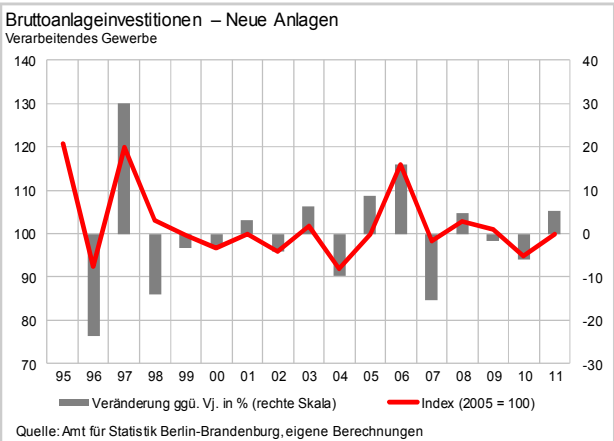

Berlin - Verarbeitendes Gewerbe