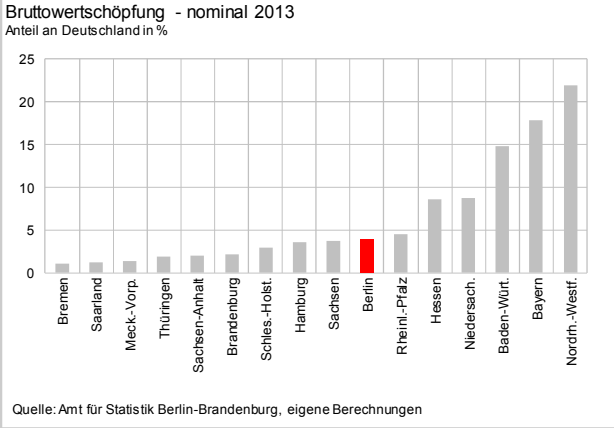

Berlin im Ländervergleich