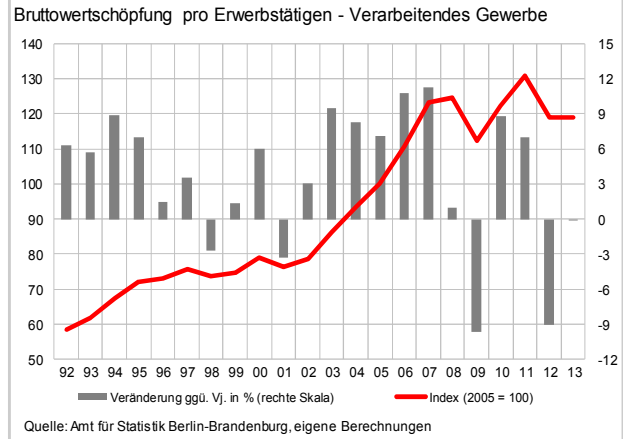

Berlin - Verarbeitendes Gewerbe