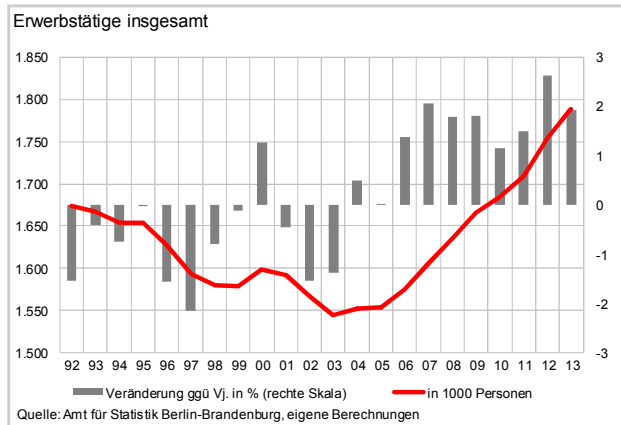

Berlin - Wirtschaft insgesamt