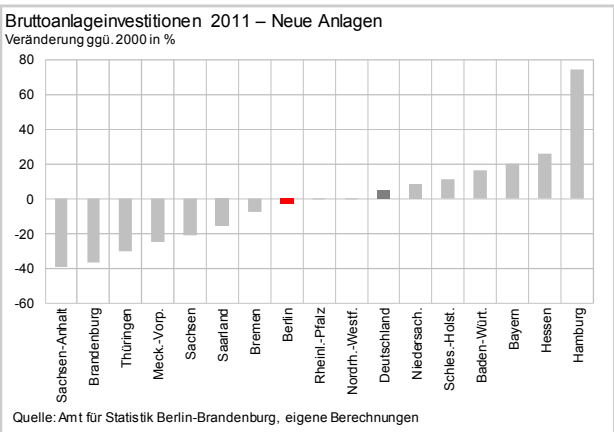

Berlin *Struktur*

Februar 2014

Inhalt

Berlin und Deutschland	3
Berlin im Ländervergleich	4
Berlin nach Wirtschaftsbereichen	
Insgesamt	7
Verarbeitendes Gewerbe	8
Baugewerbe	9
Dienstleistungsbereiche	10
Handel, Gastgewerbe, luK und Verkehr	11
Finanzierung, Vermietung u. Unternehmensdienstl.	12
Öffentliche Dienstl., Gesundheit, Private Haushalte	13
Bevölkerung	14

Berlin und Deutschland im Vergleich

Berlin im Ländervergleich

Berlin im Ländervergleich

Bruttoinlandsprodukt 2012
Veränderung ggü. 2011 in %

Quelle: Amt für Statistik Berlin-Brandenburg, eigene Berechnungen