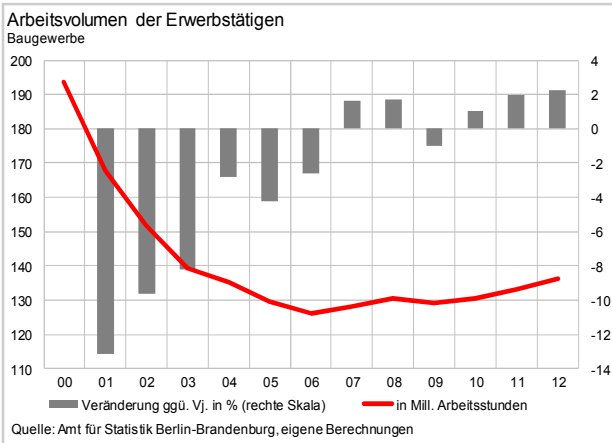

Berlin - Baugewerbe