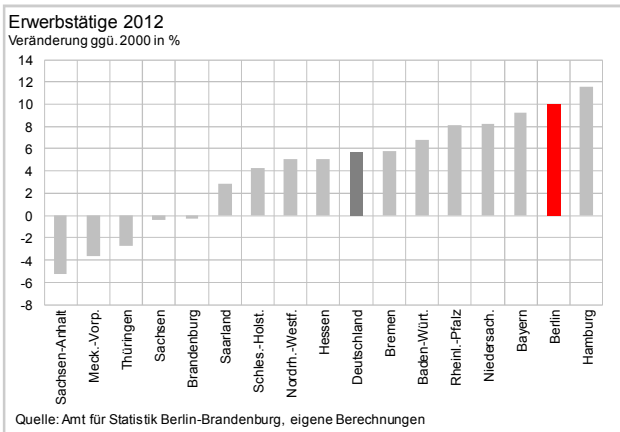

Berlin *Struktur*

Februar 2014

Inhalt

Berlin und Deutschland	3
Berlin im Ländervergleich	4
Berlin nach Wirtschaftsbereichen	
Insgesamt	7
Verarbeitendes Gewerbe	8
Baugewerbe	9
Dienstleistungsbereiche	10
Handel, Gastgewerbe, luK und Verkehr	11
Finanzierung, Vermietung u. Unternehmensdienstl.	12
Öffentliche Dienstl., Gesundheit, Private Haushalte	13
Bevölkerung	14

Berlin und Deutschland im Vergleich

Berlin im Ländervergleich

Berlin im Ländervergleich

Bruttoinlandsprodukt 2012
Veränderung ggü. 2011 in %

Quelle: Amt für Statistik Berlin-Brandenburg, eigene Berechnungen