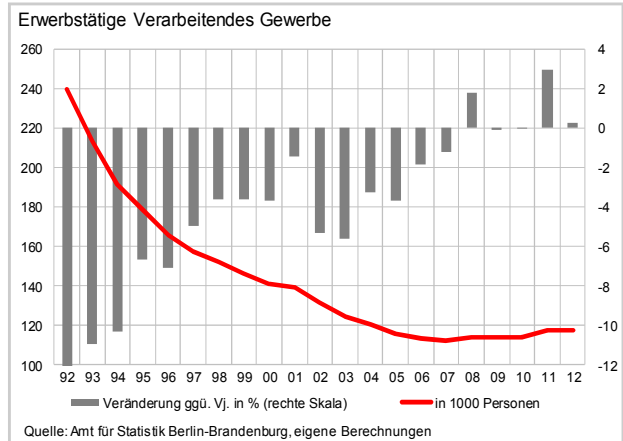

Berlin - Verarbeitendes Gewerbe