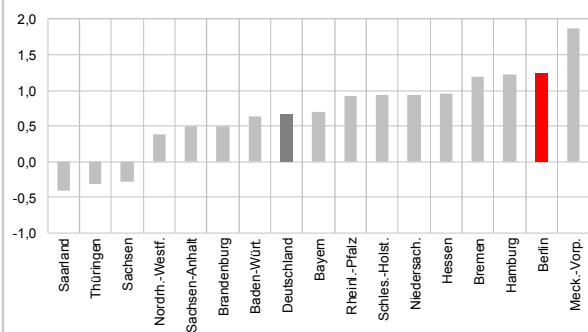

Berlin *Struktur*

Februar 2014

Inhalt

Berlin und Deutschland	3
Berlin im Ländervergleich	4
Berlin nach Wirtschaftsbereichen	
Insgesamt	7
Verarbeitendes Gewerbe	8
Baugewerbe	9
Dienstleistungsbereiche	10
Handel, Gastgewerbe, luK und Verkehr	11
Finanzierung, Vermietung u. Unternehmensdienstl.	12
Öffentliche Dienstl., Gesundheit, Private Haushalte	13
Bevölkerung	14

Berlin und Deutschland im Vergleich

Berlin im Ländervergleich

Berlin im Ländervergleich

Bruttoinlandsprodukt 2012
Veränderung ggü. 2011 in %

Quelle: Amt für Statistik Berlin-Brandenburg, eigene Berechnungen

Bruttowertschöpfung pro Erwerbstätigen 2012
Veränderung ggü. 2011 in %

Quelle: Amt für Statistik Berlin-Brandenburg, eigene Berechnungen

Arbeitnehmerentgelte 2012
Veränderung ggü. 2011 in %

Quelle: Amt für Statistik Berlin-Brandenburg, eigene Berechnungen