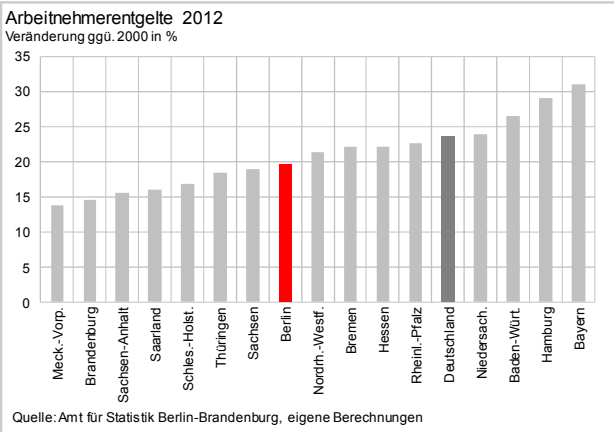

Berlin *Struktur*

Februar 2014

Inhalt

Berlin und Deutschland	3
Berlin im Ländervergleich	4
Berlin nach Wirtschaftsbereichen	
Insgesamt	7
Verarbeitendes Gewerbe	8
Baugewerbe	9
Dienstleistungsbereiche	10
Handel, Gastgewerbe, luK und Verkehr	11
Finanzierung, Vermietung u. Unternehmensdienstl.	12
Öffentliche Dienstl., Gesundheit, Private Haushalte	13
Bevölkerung	14

Berlin und Deutschland im Vergleich

Berlin im Ländervergleich

Berlin im Ländervergleich

Bruttoinlandsprodukt 2012
Veränderung ggü. 2011 in %

Quelle: Amt für Statistik Berlin-Brandenburg, eigene Berechnungen