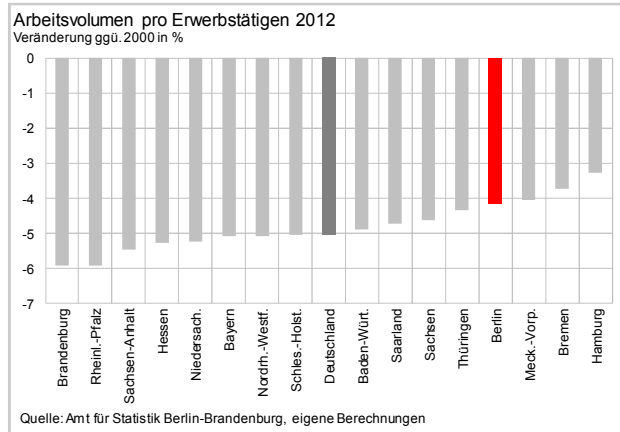

Berlin *Struktur*

Februar 2014

Inhalt

Berlin und Deutschland	3
Berlin im Ländervergleich	4
Berlin nach Wirtschaftsbereichen	
Insgesamt	7
Verarbeitendes Gewerbe	8
Baugewerbe	9
Dienstleistungsbereiche	10
Handel, Gastgewerbe, luK und Verkehr	11
Finanzierung, Vermietung u. Unternehmensdienstl.	12
Öffentliche Dienstl., Gesundheit, Private Haushalte	13
Bevölkerung	14

Berlin und Deutschland im Vergleich

Berlin im Ländervergleich

Berlin im Ländervergleich

Bruttoinlandsprodukt 2012
Veränderung ggü. 2011 in %

Quelle: Amt für Statistik Berlin-Brandenburg, eigene Berechnungen