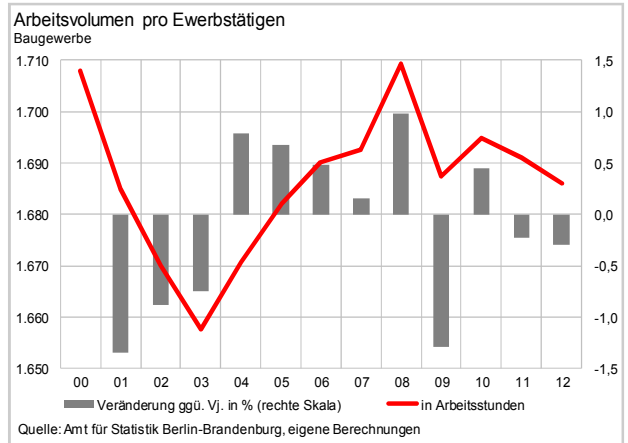

Berlin - Baugewerbe