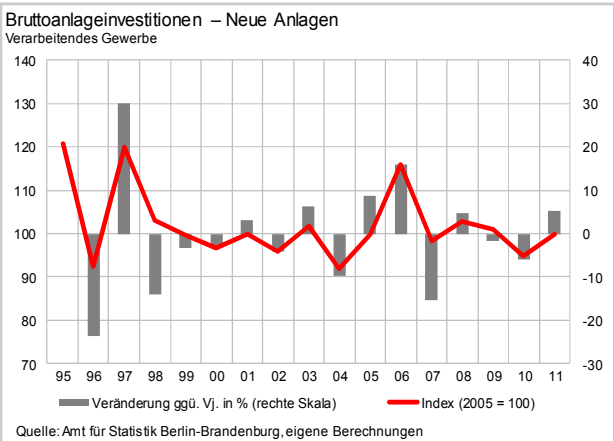

Berlin - Verarbeitendes Gewerbe