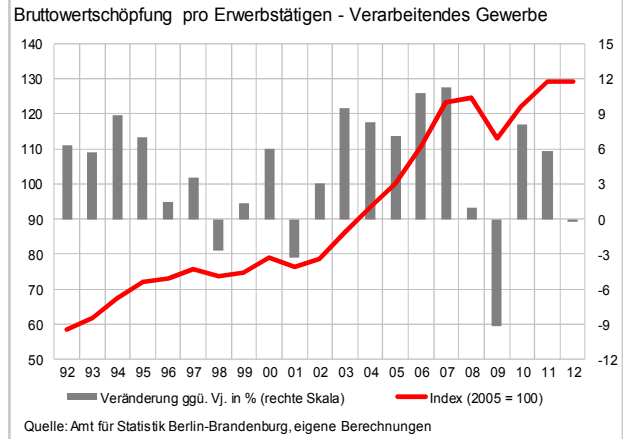

Berlin - Verarbeitendes Gewerbe