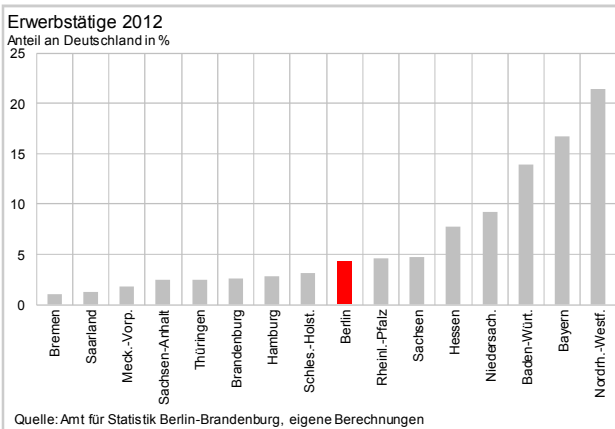

Berlin im Ländervergleich