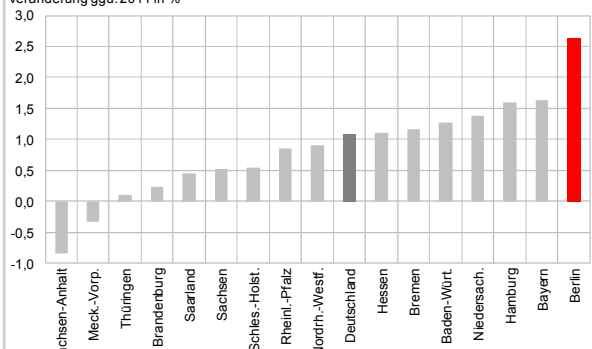

Erwerbstätige 2012
Veränderung ggü. 2011 in %

Quelle: Amt für Statistik Berlin-Brandenburg, eigene Berechnungen