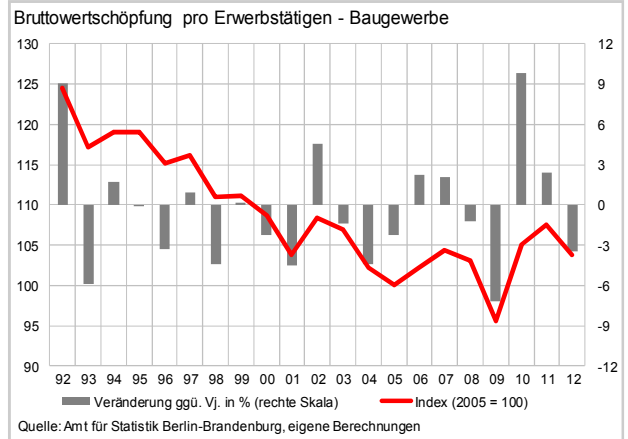

Berlin - Baugewerbe