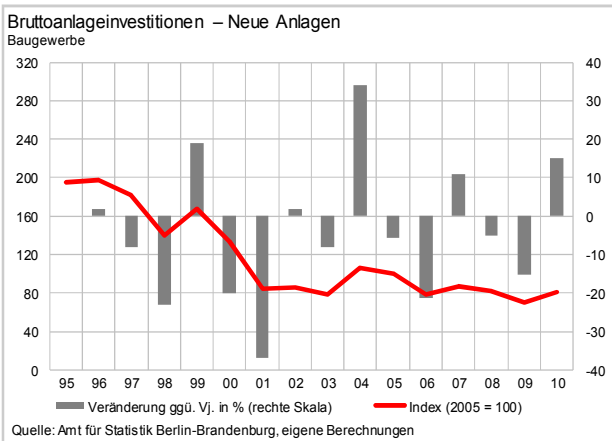

Berlin - Baugewerbe