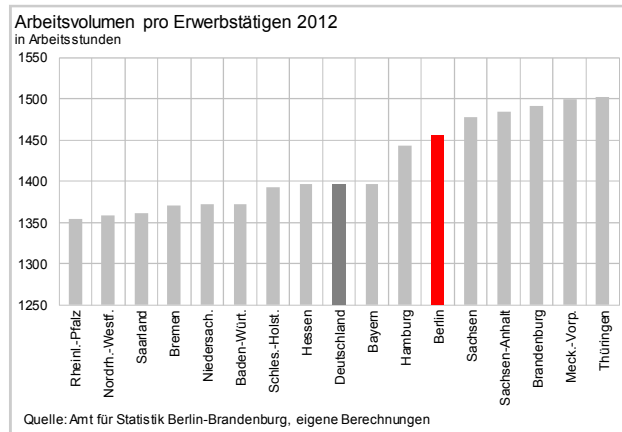

Berlin im Ländervergleich