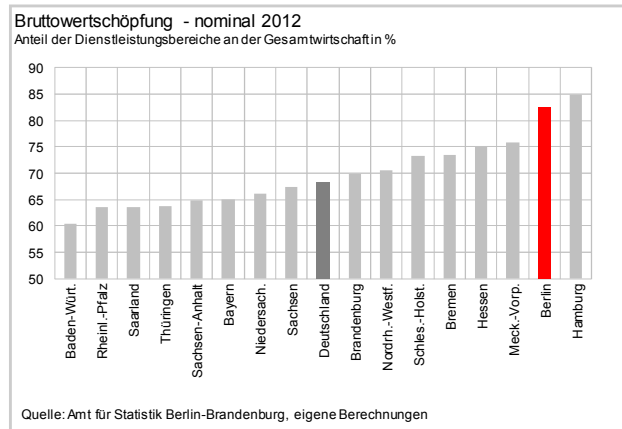

Berlin im Ländervergleich