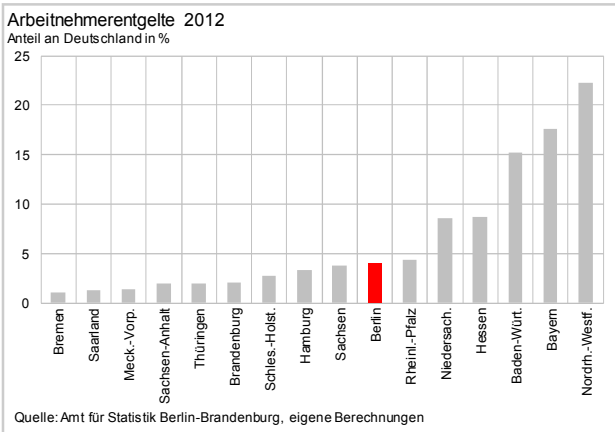

Berlin im Ländervergleich