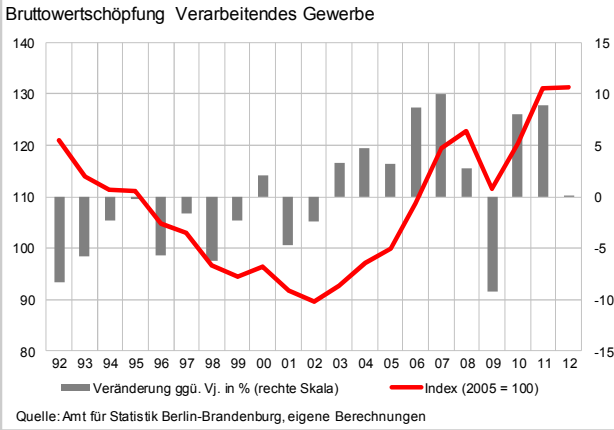

Berlin - Verarbeitendes Gewerbe