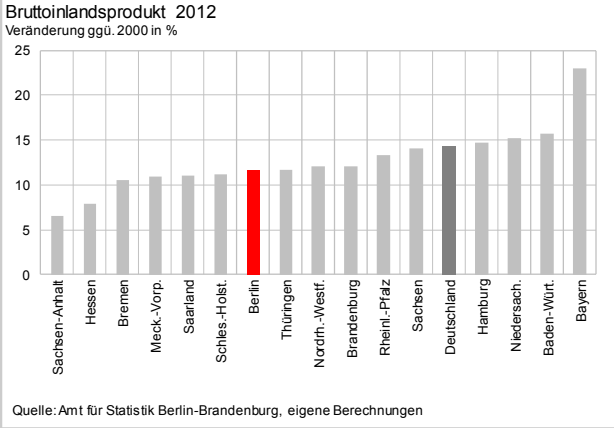

Berlin *Struktur*

Februar 2014

Inhalt

Berlin und Deutschland	3
Berlin im Ländervergleich	4
Berlin nach Wirtschaftsbereichen	
Insgesamt	7
Verarbeitendes Gewerbe	8
Baugewerbe	9
Dienstleistungsbereiche	10
Handel, Gastgewerbe, luK und Verkehr	11
Finanzierung, Vermietung u. Unternehmensdienstl.	12
Öffentliche Dienstl., Gesundheit, Private Haushalte	13
Bevölkerung	14

Berlin und Deutschland im Vergleich

Berlin im Ländervergleich

Berlin im Ländervergleich

Bruttoinlandsprodukt 2012
Veränderung ggü. 2011 in %

Quelle: Amt für Statistik Berlin-Brandenburg, eigene Berechnungen