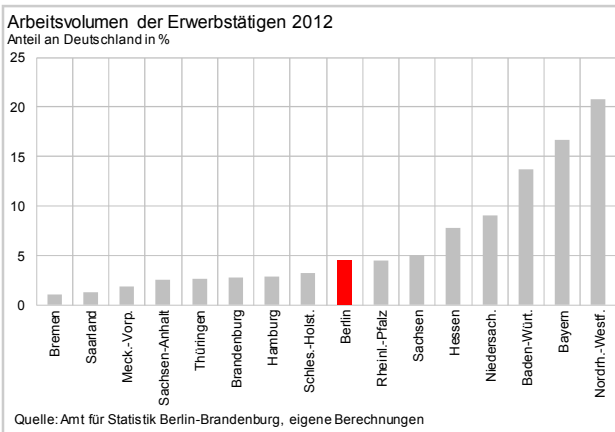

Berlin im Ländervergleich