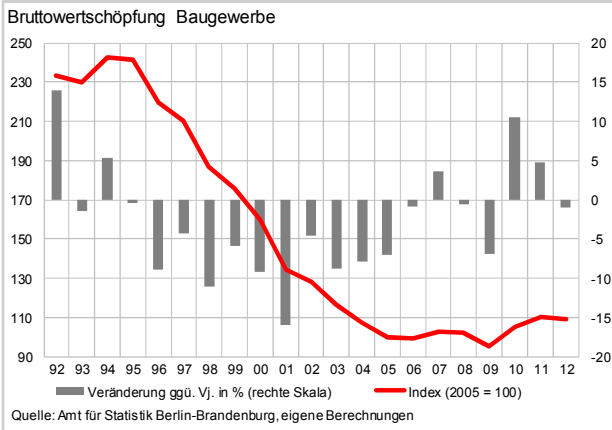

Berlin - Baugewerbe