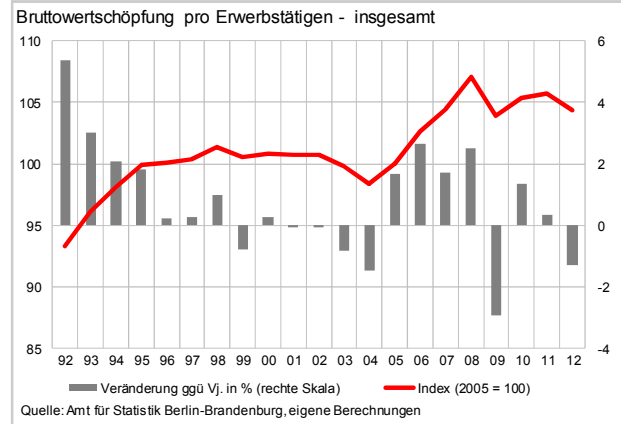

Berlin - Wirtschaft insgesamt