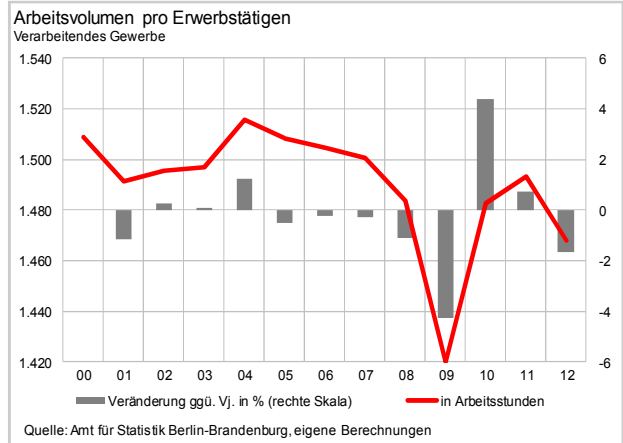

Berlin - Verarbeitendes Gewerbe