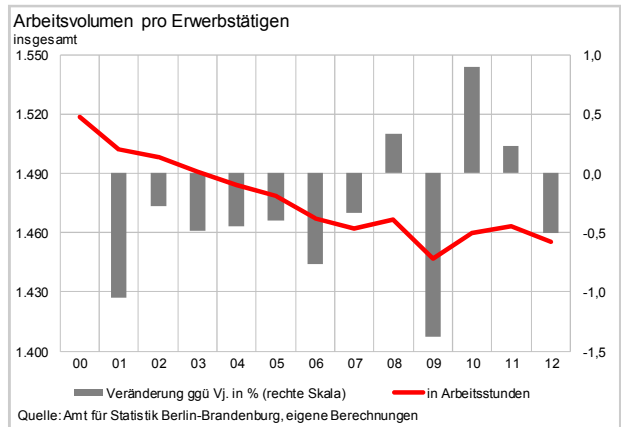

Berlin - Wirtschaft insgesamt