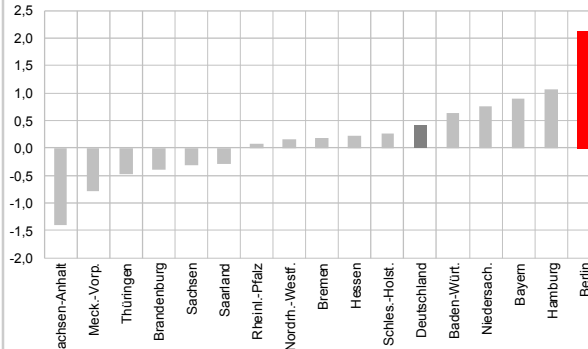

Arbeitsvolumen der Erwerbstätigen 2012
Veränderung ggü. 2011 in %

Quelle: Amt für Statistik Berlin-Brandenburg, eigene Berechnungen