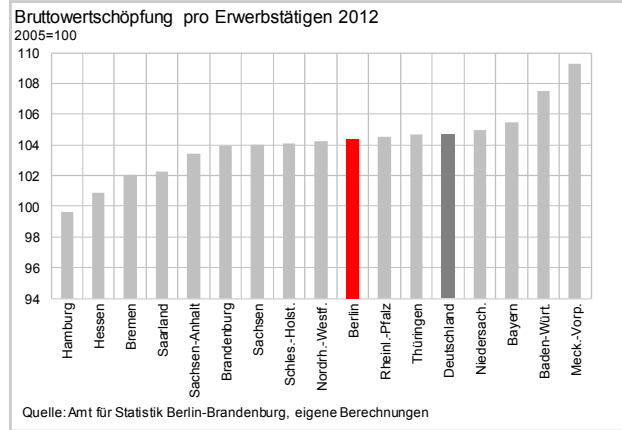

Berlin im Ländervergleich