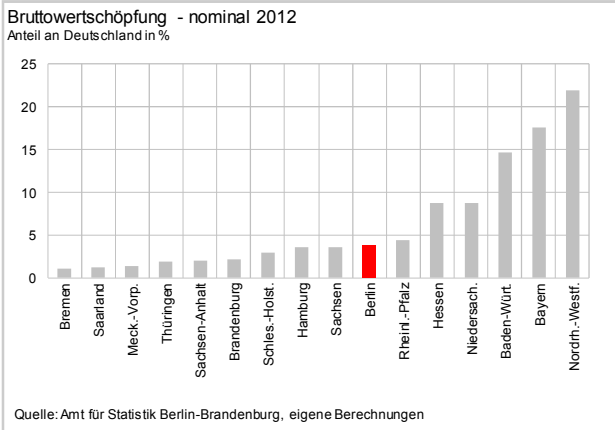

Berlin im Ländervergleich