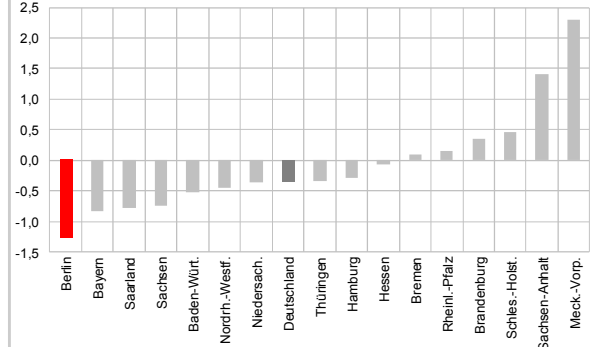

Bruttowertschöpfung pro Erwerbstätigen 2012
Veränderung ggü. 2011 in %

Quelle: Amt für Statistik Berlin-Brandenburg, eigene Berechnungen