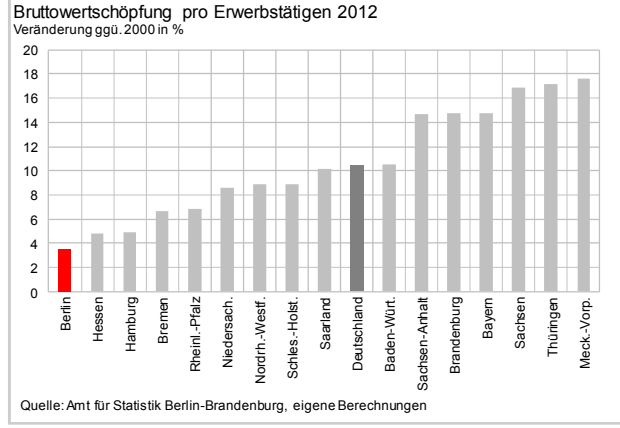

Berlin *Struktur*

Februar 2014

Inhalt

Berlin und Deutschland	3
Berlin im Ländervergleich	4
Berlin nach Wirtschaftsbereichen	
Insgesamt	7
Verarbeitendes Gewerbe	8
Baugewerbe	9
Dienstleistungsbereiche	10
Handel, Gastgewerbe, luK und Verkehr	11
Finanzierung, Vermietung u. Unternehmensdienstl.	12
Öffentliche Dienstl., Gesundheit, Private Haushalte	13
Bevölkerung	14

Berlin und Deutschland im Vergleich

Berlin im Ländervergleich

Berlin im Ländervergleich

Bruttoinlandsprodukt 2012
Veränderung ggü. 2011 in %

Quelle: Amt für Statistik Berlin-Brandenburg, eigene Berechnungen