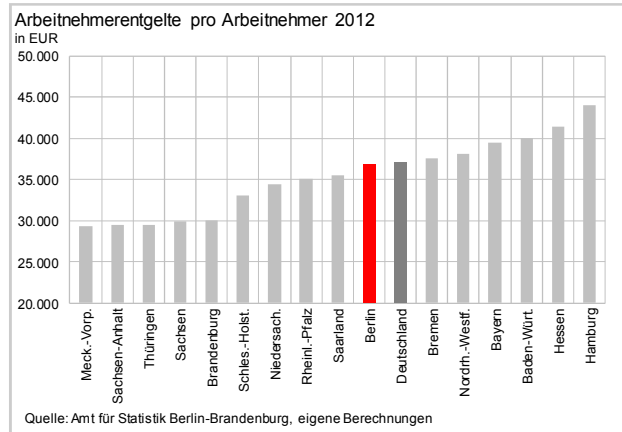

Berlin im Ländervergleich