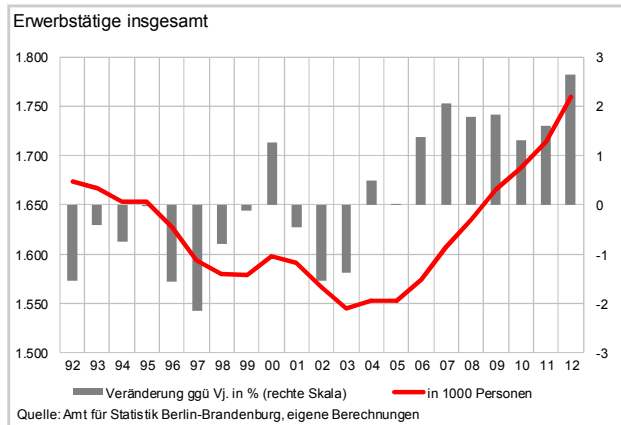

Berlin - Wirtschaft insgesamt