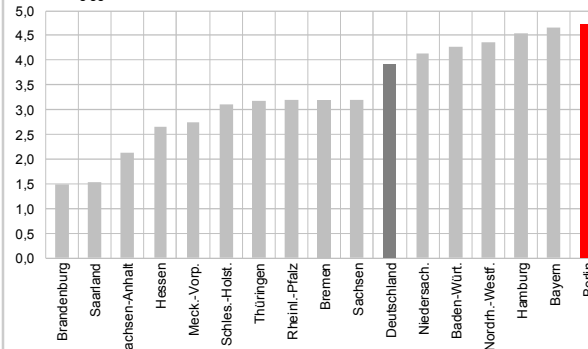

Arbeitnehmerentgelte 2012
Veränderung ggü. 2011 in %

Quelle: Amt für Statistik Berlin-Brandenburg, eigene Berechnungen