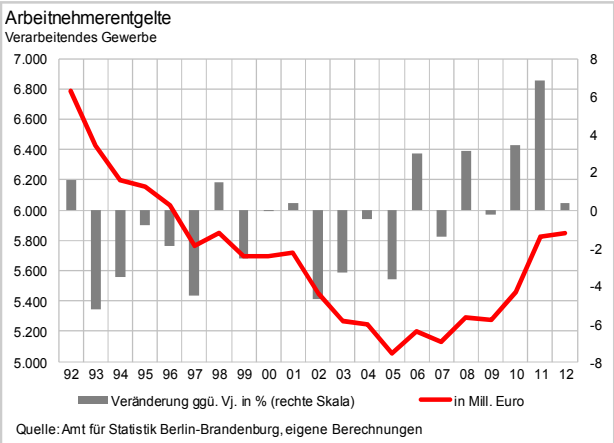

Berlin - Verarbeitendes Gewerbe