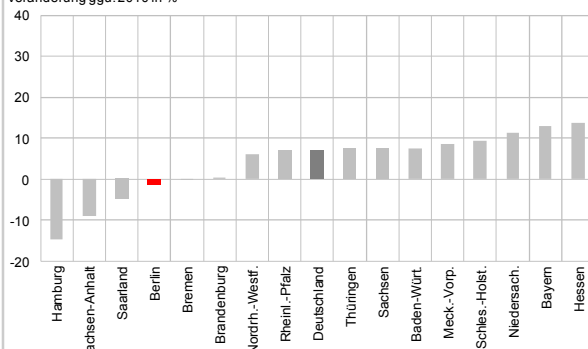

Bruttoanlageinvestitionen 2011 – Neue Anlagen
Veränderung ggü. 2010 in %

Quelle: Amt für Statistik Berlin-Brandenburg, eigene Berechnungen