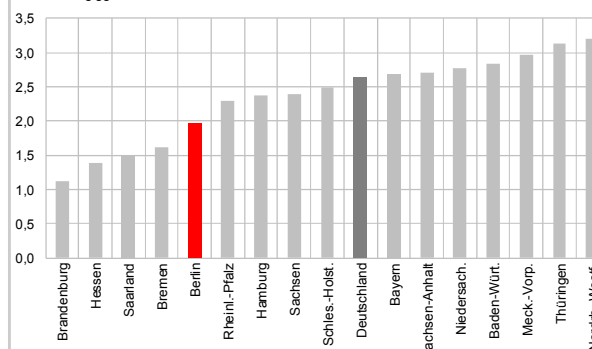

Arbeitnehmerentgelte pro Arbeitnehmer 2012
Veränderung ggü. 2011 in %

Quelle: Amt für Statistik Berlin-Brandenburg, eigene Berechnungen