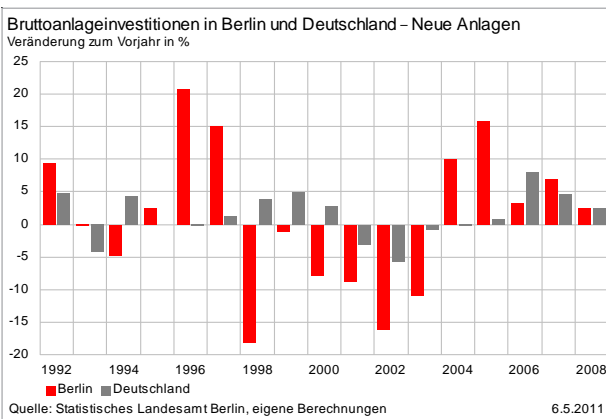

Berlin

Strukturindikatoren im Überblick

1. Juni 2011

Inhalt

Bruttoinlandsprodukt	4
Bruttowertschöpfung	5
Investitionstätigkeit	6
Erwerbstätige	8
Arbeitnehmerentgelte	10
Produktivität	12
Bevölkerung	14

Bruttoinlandsprodukt

Bruttowertschöpfung

Investitionstätigkeit

Bruttoanlageinvestitionen insgesamt – Neue Anlagen (Aktuellere Werte nicht vorhanden)

Quelle: Statistisches Landesamt Berlin

6.5.2011

Quelle: Statistisches Landesamt Berlin

6.5.2011

Quelle: Statistisches Landesamt Berlin, eigene Berechnungen

6.5.2011

Quelle: Statistisches Landesamt Berlin, eigene Berechnungen

6.5.2011

Investitionstätigkeit

Erwerbstätige

Erwerbstätige