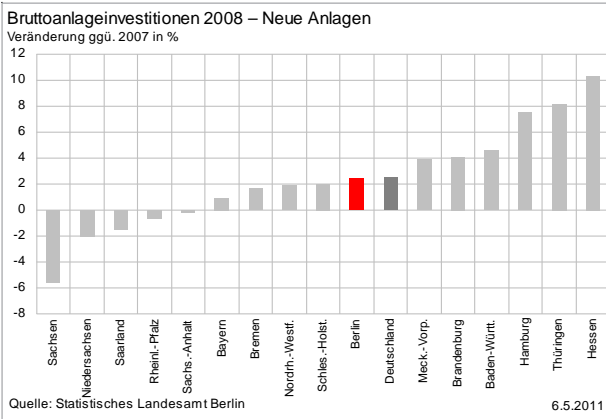

Berlin

Strukturindikatoren im Überblick

1. Juni 2011

Inhalt

Bruttoinlandsprodukt	4
Bruttowertschöpfung	5
Investitionstätigkeit	6
Erwerbstätige	8
Arbeitnehmerentgelte	10
Produktivität	12
Bevölkerung	14

Bruttoinlandsprodukt

Bruttowertschöpfung

Investitionstätigkeit

Bruttoanlageinvestitionen insgesamt – Neue Anlagen (Aktuellere Werte nicht vorhanden)

Quelle: Statistisches Landesamt Berlin

6.5.2011

Quelle: Statistisches Landesamt Berlin

6.5.2011

Quelle: Statistisches Landesamt Berlin, eigene Berechnungen

6.5.2011

Quelle: Statistisches Landesamt Berlin, eigene Berechnungen

6.5.2011

Investitionstätigkeit

Erwerbstätige

Erwerbstätige