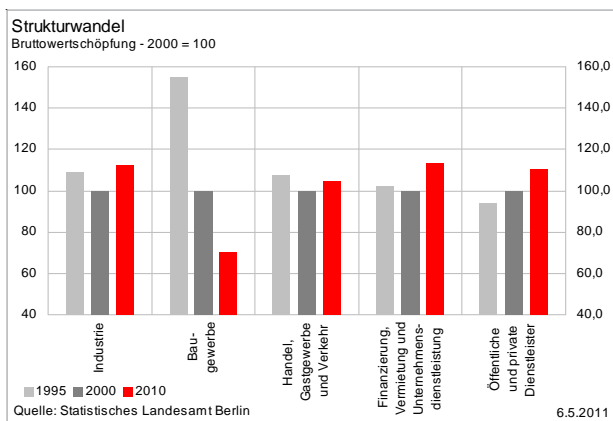

Berlin

Strukturindikatoren im Überblick

1. Juni 2011

Inhalt

Bruttoinlandsprodukt	4
Bruttowertschöpfung	5
Investitionstätigkeit	6
Erwerbstätige	8
Arbeitnehmerentgelte	10
Produktivität	12
Bevölkerung	14

Bruttoinlandsprodukt

Bruttowertschöpfung

Investitionstätigkeit

Bruttoanlageinvestitionen insgesamt – Neue Anlagen (Aktuellere Werte nicht vorhanden)

Quelle: Statistisches Landesamt Berlin

6.5.2011

Quelle: Statistisches Landesamt Berlin