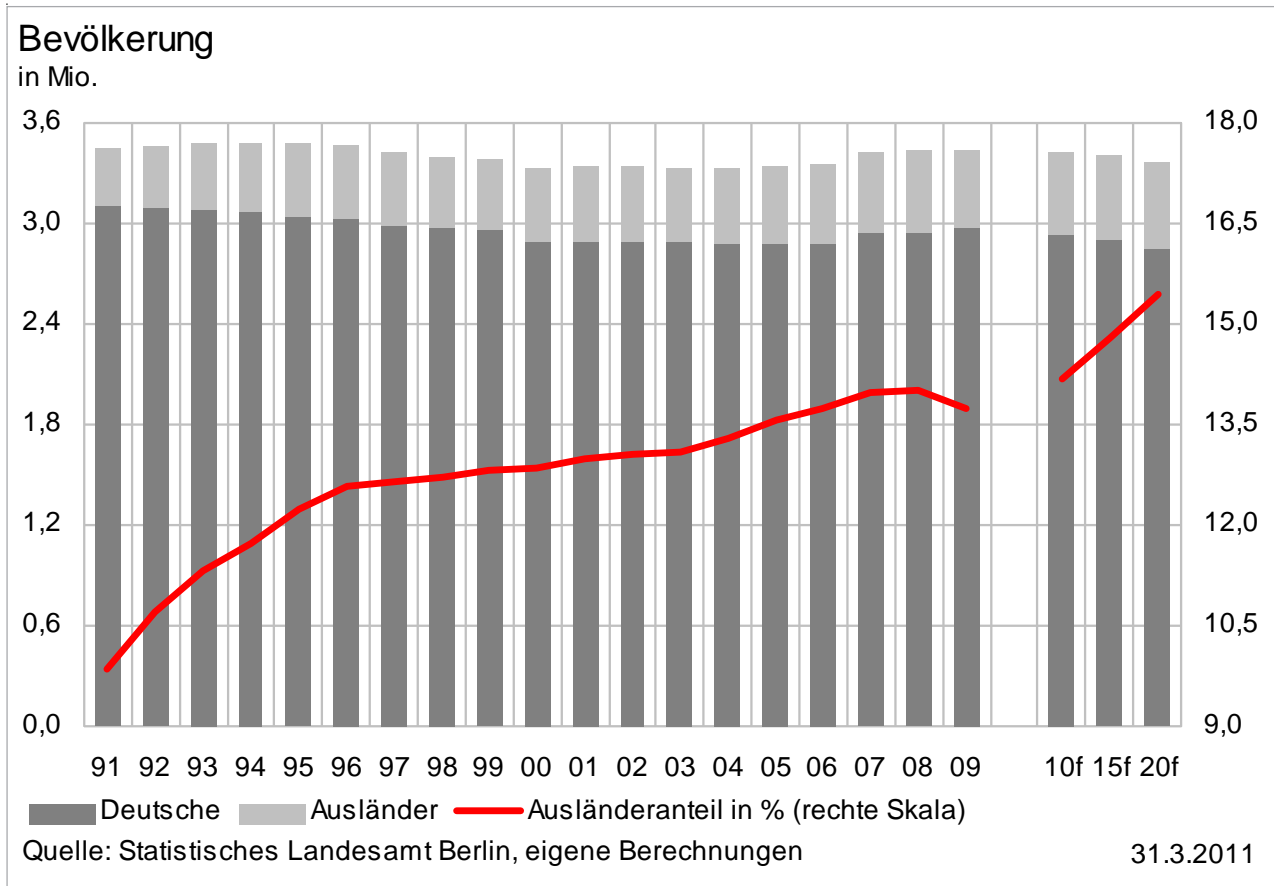

Berlin

Strukturindikatoren im Überblick

1. Juni 2011

Inhalt

Bruttoinlandsprodukt	4
Bruttowertschöpfung	5
Investitionstätigkeit	6
Erwerbstätige	8
Arbeitnehmerentgelte	10
Produktivität	12
Bevölkerung	14

Bruttoinlandsprodukt

Bruttowertschöpfung

Investitionstätigkeit

Bruttoanlageinvestitionen insgesamt – Neue Anlagen (Aktuellere Werte nicht vorhanden)

Quelle: Statistisches Landesamt Berlin

6.5.2011

Quelle: Statistisches Landesamt Berlin

6.5.2011

Quelle: Statistisches Landesamt Berlin, eigene Berechnungen

6.5.2011

Quelle: Statistisches Landesamt Berlin, eigene Berechnungen

6.5.2011

Investitionstätigkeit

Erwerbstätige

Erwerbstätige

Arbeitnehmerentgelte

Arbeitnehmerentgelte

Produktivität

Produktivität

Bevölkerung

Bevölkerungsentwicklung der Berliner Bezirke 2007 bis 2030

Veränderungen in %

Bevölkerung