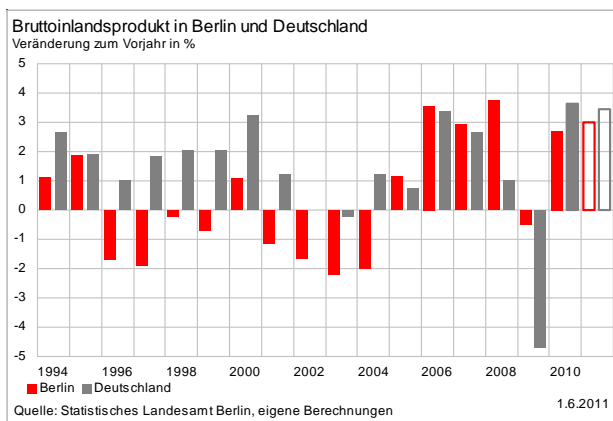

Berlin

Strukturindikatoren im Überblick

1. Juni 2011

Inhalt

Bruttoinlandsprodukt	4
Bruttowertschöpfung	5
Investitionstätigkeit	6
Erwerbstätige	8
Arbeitnehmerentgelte	10
Produktivität	12
Bevölkerung	14

Bruttoinlandsprodukt

Bruttowertschöpfung

Investitionstätigkeit

Bruttoanlageinvestitionen insgesamt – Neue Anlagen (Aktuellere Werte nicht vorhanden)

Quelle: Statistisches Landesamt Berlin

6.5.2011

Quelle: Statistisches Landesamt Berlin