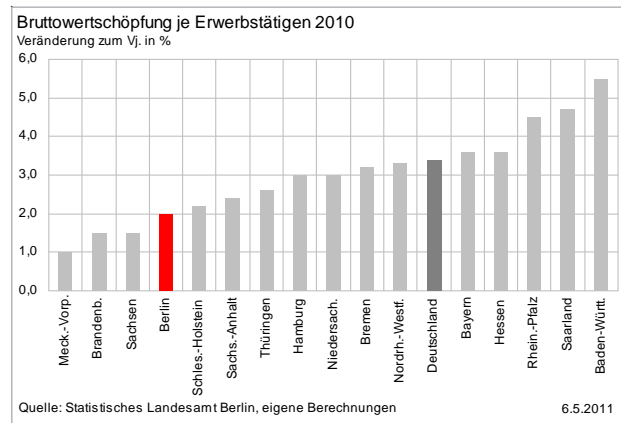

Berlin

Strukturindikatoren im Überblick

1. Juni 2011

Inhalt

Bruttoinlandsprodukt	4
Bruttowertschöpfung	5
Investitionstätigkeit	6
Erwerbstätige	8
Arbeitnehmerentgelte	10
Produktivität	12
Bevölkerung	14

Bruttoinlandsprodukt

Bruttowertschöpfung

Investitionstätigkeit

Bruttoanlageinvestitionen insgesamt – Neue Anlagen (Aktuellere Werte nicht vorhanden)

Quelle: Statistisches Landesamt Berlin

6.5.2011

Quelle: Statistisches Landesamt Berlin

6.5.2011

Quelle: Statistisches Landesamt Berlin, eigene Berechnungen

6.5.2011

Quelle: Statistisches Landesamt Berlin, eigene Berechnungen

6.5.2011

Investitionstätigkeit

Erwerbstätige

Erwerbstätige

Arbeitnehmerentgelte

Arbeitnehmerentgelte

Produktivität

Produktivität

Bevölkerung

Bevölkerungsentwicklung der Berliner Bezirke 2007 bis 2030

Veränderungen in %

Bevölkerung