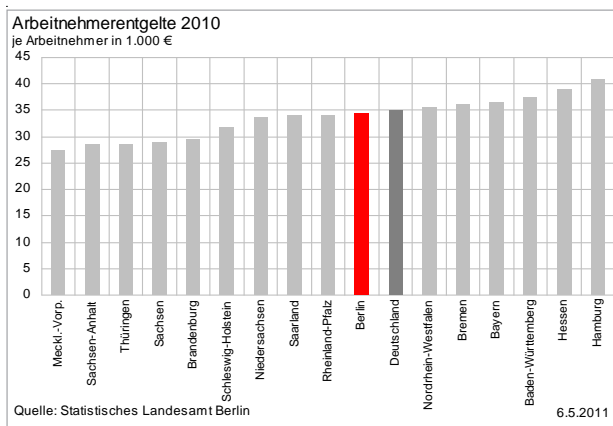

Arbeitnehmerentgelte