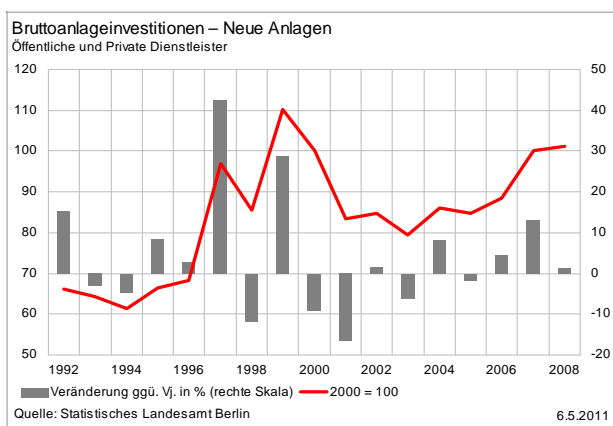

Berlin

Strukturindikatoren im Überblick

1. Juni 2011

Inhalt

Bruttoinlandsprodukt	4
Bruttowertschöpfung	5
Investitionstätigkeit	6
Erwerbstätige	8
Arbeitnehmerentgelte	10
Produktivität	12
Bevölkerung	14

Bruttoinlandsprodukt

Bruttowertschöpfung

Investitionstätigkeit

Bruttoanlageinvestitionen insgesamt – Neue Anlagen (Aktuellere Werte nicht vorhanden)

Quelle: Statistisches Landesamt Berlin

6.5.2011

Quelle: Statistisches Landesamt Berlin

6.5.2011

Quelle: Statistisches Landesamt Berlin, eigene Berechnungen

6.5.2011

Quelle: Statistisches Landesamt Berlin, eigene Berechnungen

6.5.2011

Investitionstätigkeit

Erwerbstätige

Erwerbstätige

Arbeitnehmerentgelte

Arbeitnehmerentgelte

Produktivität

Produktivität

Bevölkerung

Bevölkerungsentwicklung der Berliner Bezirke 2007 bis 2030

Veränderungen in %

Bevölkerung