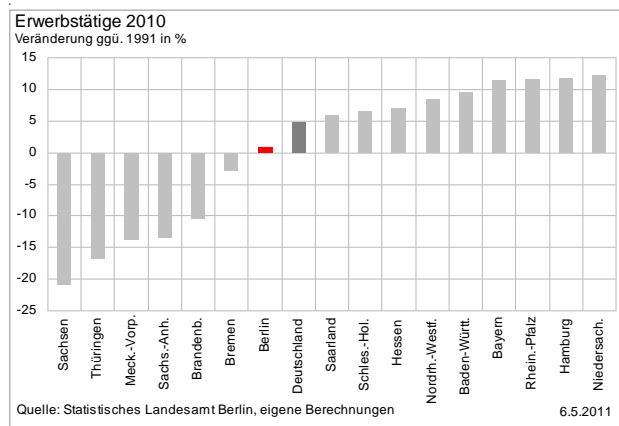

Berlin

Strukturindikatoren im Überblick

1. Juni 2011

Inhalt

Bruttoinlandsprodukt	4
Bruttowertschöpfung	5
Investitionstätigkeit	6
Erwerbstätige	8
Arbeitnehmerentgelte	10
Produktivität	12
Bevölkerung	14

Bruttoinlandsprodukt

Bruttowertschöpfung

Investitionstätigkeit

Bruttoanlageinvestitionen insgesamt – Neue Anlagen (Aktuellere Werte nicht vorhanden)

Quelle: Statistisches Landesamt Berlin

6.5.2011

Quelle: Statistisches Landesamt Berlin

6.5.2011

Quelle: Statistisches Landesamt Berlin, eigene Berechnungen

6.5.2011

Quelle: Statistisches Landesamt Berlin, eigene Berechnungen

6.5.2011

Investitionstätigkeit

Erwerbstätige

Erwerbstätige

Arbeitnehmerentgelte

Arbeitnehmerentgelte

Produktivität

Produktivität

Bevölkerung

Bevölkerungsentwicklung der Berliner Bezirke 2007 bis 2030

Veränderungen in %

Bevölkerung