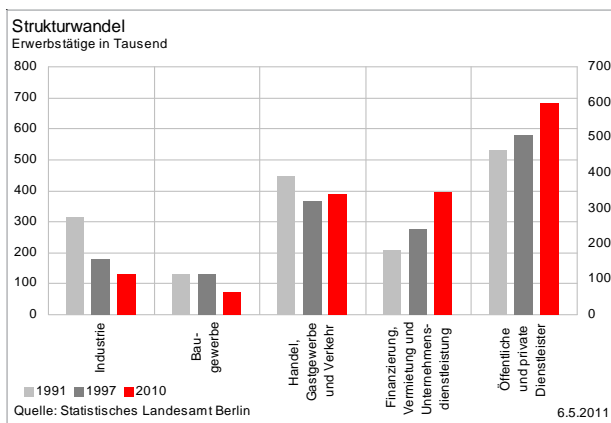

Berlin

Strukturindikatoren im Überblick

1. Juni 2011

Inhalt

Bruttoinlandsprodukt	4
Bruttowertschöpfung	5
Investitionstätigkeit	6
Erwerbstätige	8
Arbeitnehmerentgelte	10
Produktivität	12
Bevölkerung	14

Bruttoinlandsprodukt

Bruttowertschöpfung

Investitionstätigkeit

Bruttoanlageinvestitionen insgesamt – Neue Anlagen (Aktuellere Werte nicht vorhanden)

Quelle: Statistisches Landesamt Berlin

6.5.2011

Quelle: Statistisches Landesamt Berlin

6.5.2011

Quelle: Statistisches Landesamt Berlin, eigene Berechnungen

6.5.2011

Quelle: Statistisches Landesamt Berlin, eigene Berechnungen

6.5.2011

Investitionstätigkeit

Erwerbstätige

Erwerbstätige

Arbeitnehmerentgelte

Arbeitnehmerentgelte

Produktivität

Produktivität

Bevölkerung

Bevölkerungsentwicklung der Berliner Bezirke 2007 bis 2030

Veränderungen in %

Bevölkerung