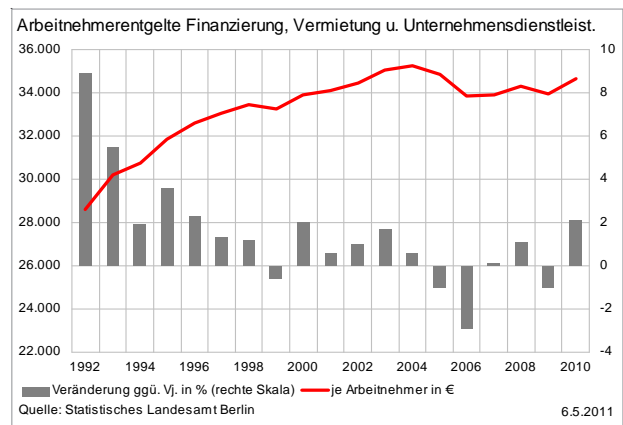

Berlin

Strukturindikatoren im Überblick

1. Juni 2011

Inhalt

Bruttoinlandsprodukt	4
Bruttowertschöpfung	5
Investitionstätigkeit	6
Erwerbstätige	8
Arbeitnehmerentgelte	10
Produktivität	12
Bevölkerung	14

Bruttoinlandsprodukt

Bruttowertschöpfung

Investitionstätigkeit

Bruttoanlageinvestitionen insgesamt – Neue Anlagen (Aktuellere Werte nicht vorhanden)

Quelle: Statistisches Landesamt Berlin

6.5.2011

Quelle: Statistisches Landesamt Berlin

6.5.2011

Quelle: Statistisches Landesamt Berlin, eigene Berechnungen

6.5.2011

Quelle: Statistisches Landesamt Berlin, eigene Berechnungen

6.5.2011

Investitionstätigkeit

Erwerbstätige

Erwerbstätige

Arbeitnehmerentgelte

Arbeitnehmerentgelte

Produktivität

Produktivität

Bevölkerung

Bevölkerungsentwicklung der Berliner Bezirke 2007 bis 2030

Veränderungen in %

Bevölkerung