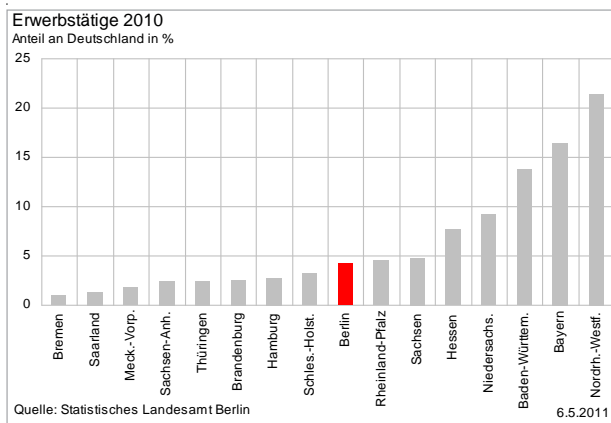

Bruttowertschöpfung

Investitionstätigkeit

Bruttoanlageinvestitionen insgesamt – Neue Anlagen (Aktuellere Werte nicht vorhanden)

Quelle: Statistisches Landesamt Berlin

6.5.2011

Quelle: Statistisches Landesamt Berlin

6.5.2011

Quelle: Statistisches Landesamt Berlin, eigene Berechnungen

6.5.2011

Quelle: Statistisches Landesamt Berlin, eigene Berechnungen

6.5.2011

Investitionstätigkeit

Erwerbstätige

Erwerbstätige

Arbeitnehmerentgelte

Arbeitnehmerentgelte

Produktivität

Produktivität

Bevölkerung

Bevölkerungsentwicklung der Berliner Bezirke 2007 bis 2030

Veränderungen in %

Bevölkerung