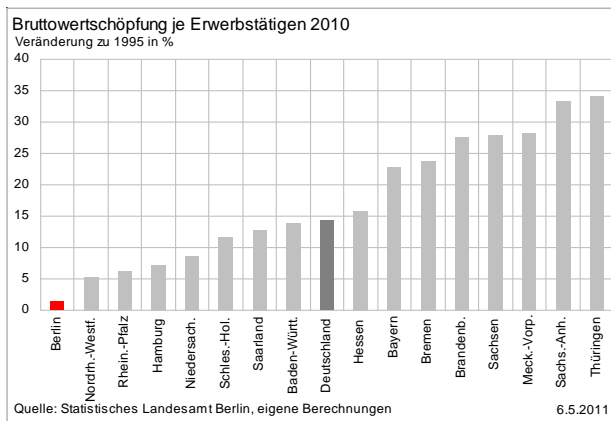

Bruttowertschöpfung

Investitionstätigkeit

Bruttoanlageinvestitionen insgesamt – Neue Anlagen (Aktuellere Werte nicht vorhanden)

Quelle: Statistisches Landesamt Berlin

6.5.2011

Quelle: Statistisches Landesamt Berlin

6.5.2011

Quelle: Statistisches Landesamt Berlin, eigene Berechnungen

6.5.2011

Quelle: Statistisches Landesamt Berlin, eigene Berechnungen

6.5.2011

Investitionstätigkeit

Erwerbstätige

Erwerbstätige

Arbeitnehmerentgelte

Arbeitnehmerentgelte

Produktivität

Produktivität

Bevölkerung

Bevölkerungsentwicklung der Berliner Bezirke 2007 bis 2030

Veränderungen in %

Bevölkerung