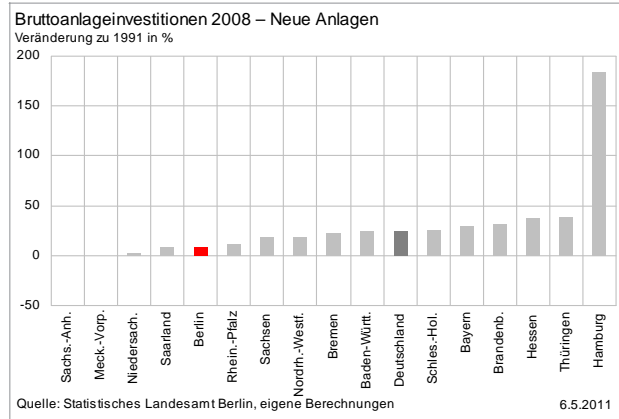

Berlin

Strukturindikatoren im Überblick

1. Juni 2011

Inhalt

Bruttoinlandsprodukt	4
Bruttowertschöpfung	5
Investitionstätigkeit	6
Erwerbstätige	8
Arbeitnehmerentgelte	10
Produktivität	12
Bevölkerung	14

Bruttoinlandsprodukt

Bruttowertschöpfung

Investitionstätigkeit

Bruttoanlageinvestitionen insgesamt – Neue Anlagen (Aktuellere Werte nicht vorhanden)

Quelle: Statistisches Landesamt Berlin

6.5.2011

Quelle: Statistisches Landesamt Berlin

6.5.2011

Quelle: Statistisches Landesamt Berlin, eigene Berechnungen

6.5.2011

Quelle: Statistisches Landesamt Berlin, eigene Berechnungen

6.5.2011

Investitionstätigkeit

Erwerbstätige

Erwerbstätige