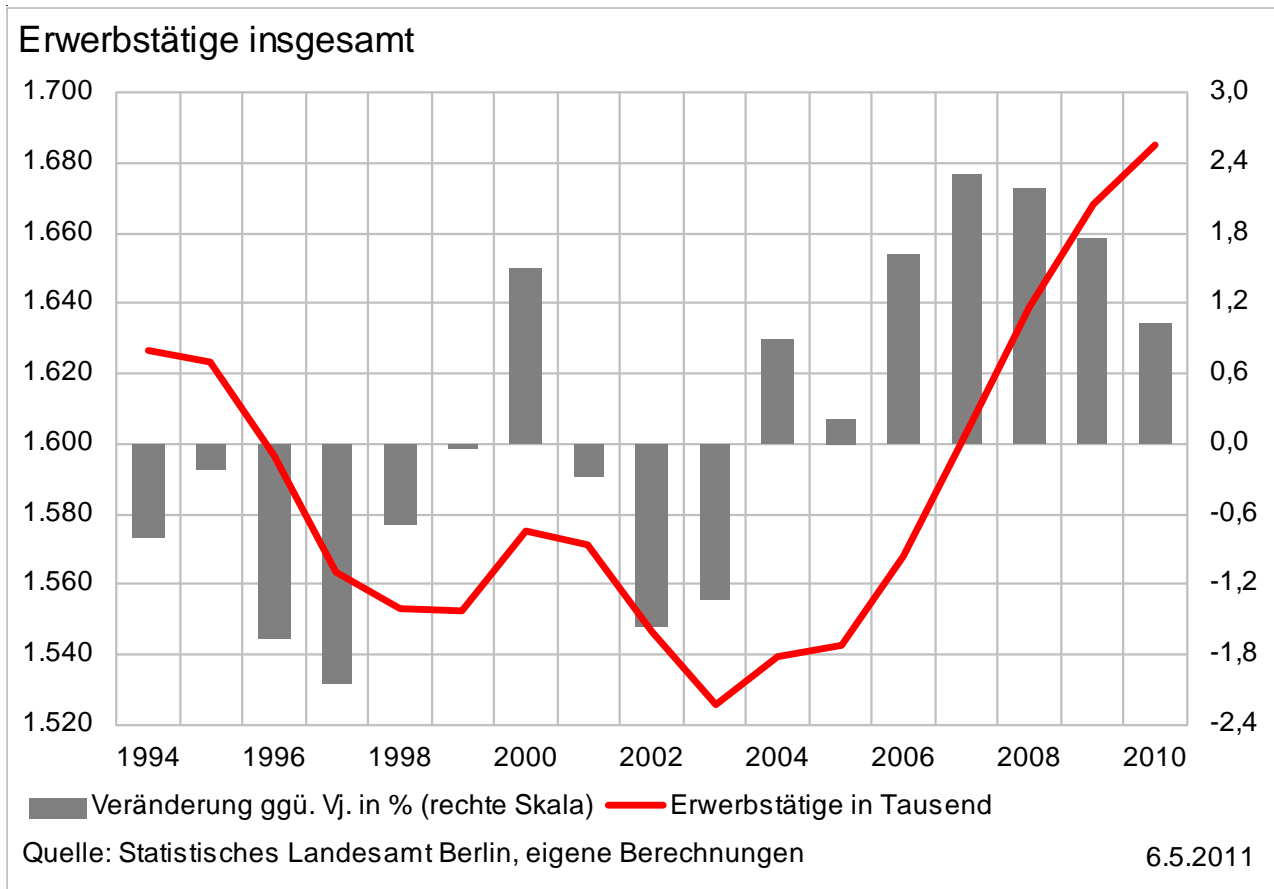

Berlin

Strukturindikatoren im Überblick

1. Juni 2011

Inhalt

Bruttoinlandsprodukt	4
Bruttowertschöpfung	5
Investitionstätigkeit	6
Erwerbstätige	8
Arbeitnehmerentgelte	10
Produktivität	12
Bevölkerung	14

Bruttoinlandsprodukt

Bruttowertschöpfung

Investitionstätigkeit

Bruttoanlageinvestitionen insgesamt – Neue Anlagen (Aktuellere Werte nicht vorhanden)

Quelle: Statistisches Landesamt Berlin

6.5.2011

Quelle: Statistisches Landesamt Berlin

6.5.2011

Quelle: Statistisches Landesamt Berlin, eigene Berechnungen

6.5.2011

Quelle: Statistisches Landesamt Berlin, eigene Berechnungen

6.5.2011

Investitionstätigkeit

Erwerbstätige

Erwerbstätige

Arbeitnehmerentgelte

Arbeitnehmerentgelte

Produktivität

Produktivität

Bevölkerung

Bevölkerungsentwicklung der Berliner Bezirke 2007 bis 2030

Veränderungen in %

Bevölkerung