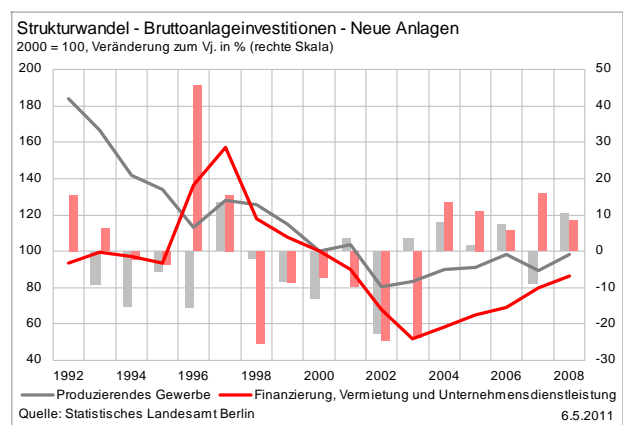

Berlin

Strukturindikatoren im Überblick

1. Juni 2011

Inhalt

Bruttoinlandsprodukt	4
Bruttowertschöpfung	5
Investitionstätigkeit	6
Erwerbstätige	8
Arbeitnehmerentgelte	10
Produktivität	12
Bevölkerung	14

Bruttoinlandsprodukt

Bruttowertschöpfung

Investitionstätigkeit

Bruttoanlageinvestitionen insgesamt – Neue Anlagen (Aktuellere Werte nicht vorhanden)

Quelle: Statistisches Landesamt Berlin

6.5.2011

Quelle: Statistisches Landesamt Berlin

6.5.2011

Quelle: Statistisches Landesamt Berlin, eigene Berechnungen

6.5.2011

Quelle: Statistisches Landesamt Berlin, eigene Berechnungen

6.5.2011

Investitionstätigkeit

Erwerbstätige

Erwerbstätige

Arbeitnehmerentgelte

Arbeitnehmerentgelte

Produktivität

Produktivität

Bevölkerung

Bevölkerungsentwicklung der Berliner Bezirke 2007 bis 2030

Veränderungen in %

Bevölkerung