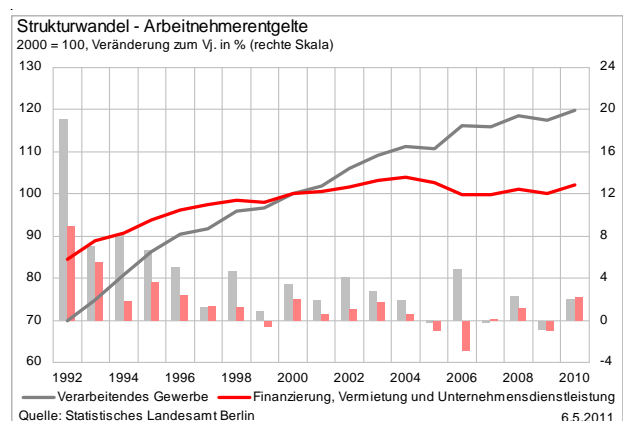

Berlin

Strukturindikatoren im Überblick

1. Juni 2011

Inhalt

Bruttoinlandsprodukt	4
Bruttowertschöpfung	5
Investitionstätigkeit	6
Erwerbstätige	8
Arbeitnehmerentgelte	10
Produktivität	12
Bevölkerung	14

Bruttoinlandsprodukt

Bruttowertschöpfung

Investitionstätigkeit

Bruttoanlageinvestitionen insgesamt – Neue Anlagen (Aktuellere Werte nicht vorhanden)

Quelle: Statistisches Landesamt Berlin

6.5.2011

Quelle: Statistisches Landesamt Berlin

6.5.2011

Quelle: Statistisches Landesamt Berlin, eigene Berechnungen

6.5.2011

Quelle: Statistisches Landesamt Berlin, eigene Berechnungen

6.5.2011

Investitionstätigkeit

Erwerbstätige

Erwerbstätige

Arbeitnehmerentgelte

Arbeitnehmerentgelte

Produktivität

Produktivität

Bevölkerung

Bevölkerungsentwicklung der Berliner Bezirke 2007 bis 2030

Veränderungen in %

Bevölkerung