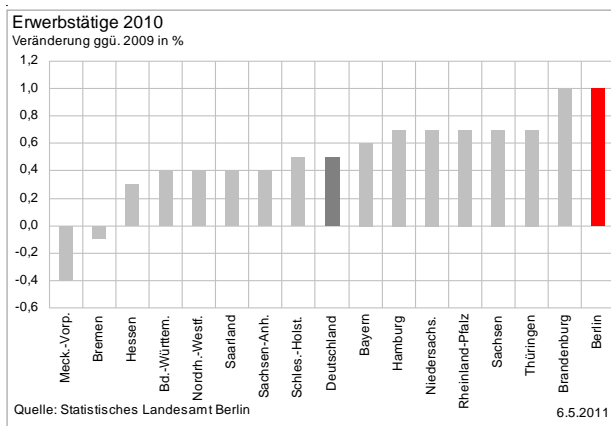

Berlin

Strukturindikatoren im Überblick

1. Juni 2011

Inhalt

Bruttoinlandsprodukt	4
Bruttowertschöpfung	5
Investitionstätigkeit	6
Erwerbstätige	8
Arbeitnehmerentgelte	10
Produktivität	12
Bevölkerung	14

Bruttoinlandsprodukt

Bruttowertschöpfung

Investitionstätigkeit

Bruttoanlageinvestitionen insgesamt – Neue Anlagen (Aktuellere Werte nicht vorhanden)

Quelle: Statistisches Landesamt Berlin

6.5.2011

Quelle: Statistisches Landesamt Berlin

6.5.2011

Quelle: Statistisches Landesamt Berlin, eigene Berechnungen

6.5.2011

Quelle: Statistisches Landesamt Berlin, eigene Berechnungen

6.5.2011

Investitionstätigkeit

Erwerbstätige

Erwerbstätige

Arbeitnehmerentgelte

Arbeitnehmerentgelte

Produktivität

Produktivität

Bevölkerung

Bevölkerungsentwicklung der Berliner Bezirke 2007 bis 2030

Veränderungen in %

Bevölkerung