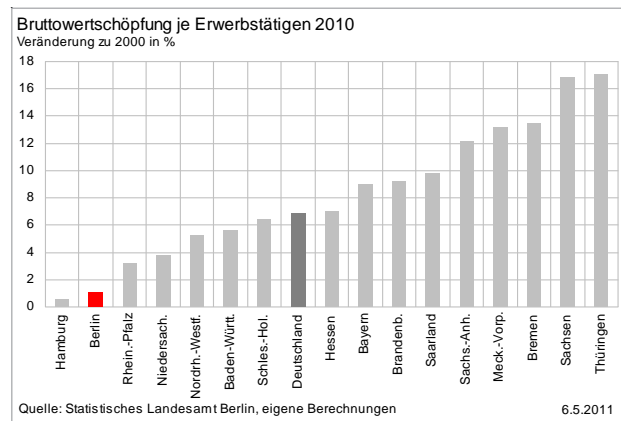

Produktivität