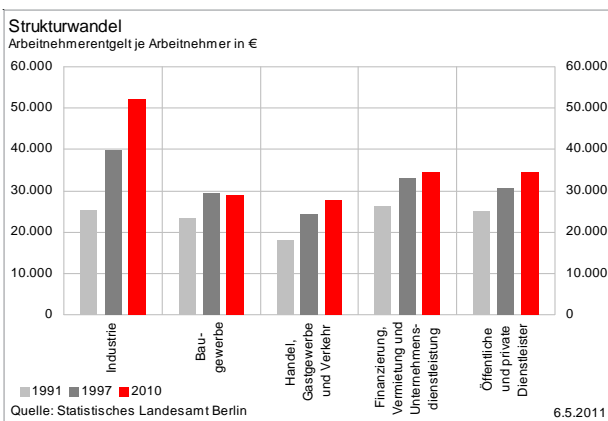

Berlin

Strukturindikatoren im Überblick

1. Juni 2011

Inhalt

Bruttoinlandsprodukt	4
Bruttowertschöpfung	5
Investitionstätigkeit	6
Erwerbstätige	8
Arbeitnehmerentgelte	10
Produktivität	12
Bevölkerung	14

Bruttoinlandsprodukt

Bruttowertschöpfung

Investitionstätigkeit

Bruttoanlageinvestitionen insgesamt – Neue Anlagen (Aktuellere Werte nicht vorhanden)

Quelle: Statistisches Landesamt Berlin

6.5.2011

Quelle: Statistisches Landesamt Berlin

6.5.2011

Quelle: Statistisches Landesamt Berlin, eigene Berechnungen

6.5.2011

Quelle: Statistisches Landesamt Berlin, eigene Berechnungen

6.5.2011

Investitionstätigkeit

Erwerbstätige

Erwerbstätige

Arbeitnehmerentgelte

Arbeitnehmerentgelte

Produktivität

Produktivität

Bevölkerung

Bevölkerungsentwicklung der Berliner Bezirke 2007 bis 2030

Veränderungen in %

Bevölkerung