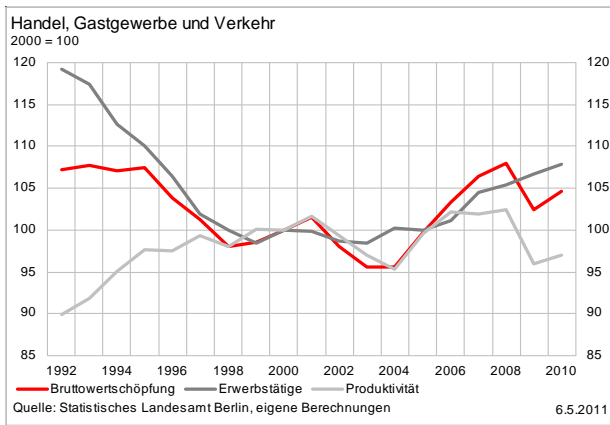

Berlin

Strukturindikatoren im Überblick

1. Juni 2011

Inhalt

Bruttoinlandsprodukt	4
Bruttowertschöpfung	5
Investitionstätigkeit	6
Erwerbstätige	8
Arbeitnehmerentgelte	10
Produktivität	12
Bevölkerung	14

Bruttoinlandsprodukt

Bruttowertschöpfung

Investitionstätigkeit

Bruttoanlageinvestitionen insgesamt – Neue Anlagen (Aktuellere Werte nicht vorhanden)

Quelle: Statistisches Landesamt Berlin

6.5.2011

Quelle: Statistisches Landesamt Berlin

6.5.2011

Quelle: Statistisches Landesamt Berlin, eigene Berechnungen

6.5.2011

Quelle: Statistisches Landesamt Berlin, eigene Berechnungen

6.5.2011

Investitionstätigkeit

Erwerbstätige

Erwerbstätige

Arbeitnehmerentgelte

Arbeitnehmerentgelte

Produktivität

Produktivität

Bevölkerung

Bevölkerungsentwicklung der Berliner Bezirke 2007 bis 2030

Veränderungen in %

Bevölkerung