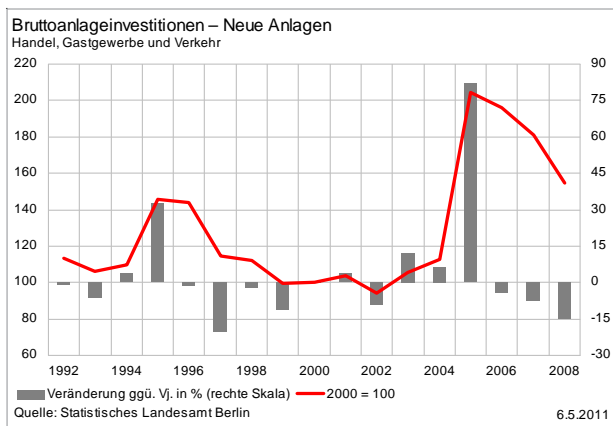

Berlin

Strukturindikatoren im Überblick

1. Juni 2011

Inhalt

Bruttoinlandsprodukt	4
Bruttowertschöpfung	5
Investitionstätigkeit	6
Erwerbstätige	8
Arbeitnehmerentgelte	10
Produktivität	12
Bevölkerung	14

Bruttoinlandsprodukt

Bruttowertschöpfung

Investitionstätigkeit

Bruttoanlageinvestitionen insgesamt – Neue Anlagen (Aktuellere Werte nicht vorhanden)

Quelle: Statistisches Landesamt Berlin

6.5.2011

Quelle: Statistisches Landesamt Berlin

6.5.2011

Quelle: Statistisches Landesamt Berlin, eigene Berechnungen

6.5.2011

Quelle: Statistisches Landesamt Berlin, eigene Berechnungen

6.5.2011

Investitionstätigkeit

Erwerbstätige

Erwerbstätige

Arbeitnehmerentgelte

Arbeitnehmerentgelte

Produktivität

Produktivität

Bevölkerung

Bevölkerungsentwicklung der Berliner Bezirke 2007 bis 2030

Veränderungen in %

Bevölkerung