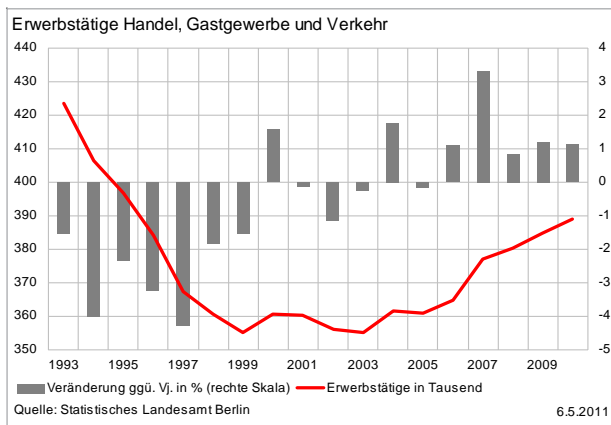

Berlin

Strukturindikatoren im Überblick

1. Juni 2011

Inhalt

Bruttoinlandsprodukt	4
Bruttowertschöpfung	5
Investitionstätigkeit	6
Erwerbstätige	8
Arbeitnehmerentgelte	10
Produktivität	12
Bevölkerung	14

Bruttoinlandsprodukt

Bruttowertschöpfung

Investitionstätigkeit

Bruttoanlageinvestitionen insgesamt – Neue Anlagen (Aktuellere Werte nicht vorhanden)

Quelle: Statistisches Landesamt Berlin

6.5.2011

Quelle: Statistisches Landesamt Berlin

6.5.2011

Quelle: Statistisches Landesamt Berlin, eigene Berechnungen

6.5.2011

Quelle: Statistisches Landesamt Berlin, eigene Berechnungen

6.5.2011

Investitionstätigkeit

Erwerbstätige

Erwerbstätige