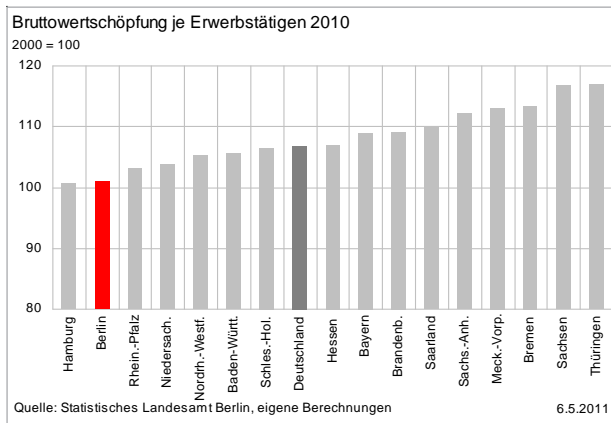

Berlin

Strukturindikatoren im Überblick

1. Juni 2011

Inhalt

Bruttoinlandsprodukt	4
Bruttowertschöpfung	5
Investitionstätigkeit	6
Erwerbstätige	8
Arbeitnehmerentgelte	10
Produktivität	12
Bevölkerung	14

Bruttoinlandsprodukt

Bruttowertschöpfung

Investitionstätigkeit

Bruttoanlageinvestitionen insgesamt – Neue Anlagen (Aktuellere Werte nicht vorhanden)

Quelle: Statistisches Landesamt Berlin

6.5.2011

Quelle: Statistisches Landesamt Berlin

6.5.2011

Quelle: Statistisches Landesamt Berlin, eigene Berechnungen

6.5.2011

Quelle: Statistisches Landesamt Berlin, eigene Berechnungen

6.5.2011

Investitionstätigkeit

Erwerbstätige

Erwerbstätige

Arbeitnehmerentgelte

Arbeitnehmerentgelte

Produktivität

Produktivität

Bevölkerung

Bevölkerungsentwicklung der Berliner Bezirke 2007 bis 2030

Veränderungen in %

Bevölkerung