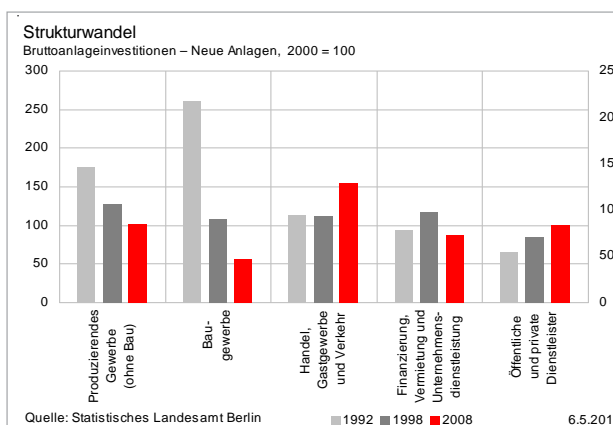

Berlin

Strukturindikatoren im Überblick

1. Juni 2011

Inhalt

Bruttoinlandsprodukt	4
Bruttowertschöpfung	5
Investitionstätigkeit	6
Erwerbstätige	8
Arbeitnehmerentgelte	10
Produktivität	12
Bevölkerung	14

Bruttoinlandsprodukt

Bruttowertschöpfung

Investitionstätigkeit

Bruttoanlageinvestitionen insgesamt – Neue Anlagen (Aktuellere Werte nicht vorhanden)

Quelle: Statistisches Landesamt Berlin

6.5.2011

Quelle: Statistisches Landesamt Berlin

6.5.2011

Quelle: Statistisches Landesamt Berlin, eigene Berechnungen

6.5.2011

Quelle: Statistisches Landesamt Berlin, eigene Berechnungen

6.5.2011

Investitionstätigkeit

Erwerbstätige

Erwerbstätige

Arbeitnehmerentgelte

Arbeitnehmerentgelte

Produktivität

Produktivität

Bevölkerung

Bevölkerungsentwicklung der Berliner Bezirke 2007 bis 2030

Veränderungen in %

Bevölkerung