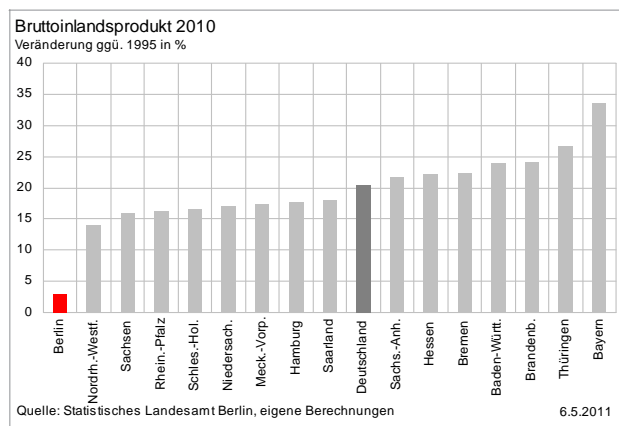

Berlin

Strukturindikatoren im Überblick

1. Juni 2011

Inhalt

Bruttoinlandsprodukt	4
Bruttowertschöpfung	5
Investitionstätigkeit	6
Erwerbstätige	8
Arbeitnehmerentgelte	10
Produktivität	12
Bevölkerung	14

Bruttoinlandsprodukt

Bruttowertschöpfung

Investitionstätigkeit

Bruttoanlageinvestitionen insgesamt – Neue Anlagen (Aktuellere Werte nicht vorhanden)

Quelle: Statistisches Landesamt Berlin

6.5.2011

Quelle: Statistisches Landesamt Berlin