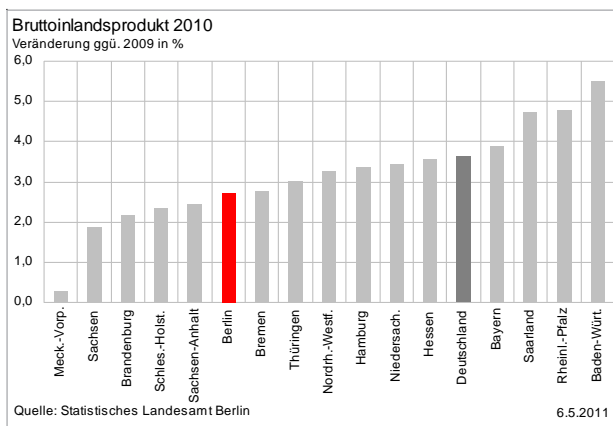

Berlin

Strukturindikatoren im Überblick

1. Juni 2011

Inhalt

Bruttoinlandsprodukt	4
Bruttowertschöpfung	5
Investitionstätigkeit	6
Erwerbstätige	8
Arbeitnehmerentgelte	10
Produktivität	12
Bevölkerung	14

Bruttoinlandsprodukt

Bruttowertschöpfung

Investitionstätigkeit

Bruttoanlageinvestitionen insgesamt – Neue Anlagen (Aktuellere Werte nicht vorhanden)

Quelle: Statistisches Landesamt Berlin

6.5.2011

Quelle: Statistisches Landesamt Berlin