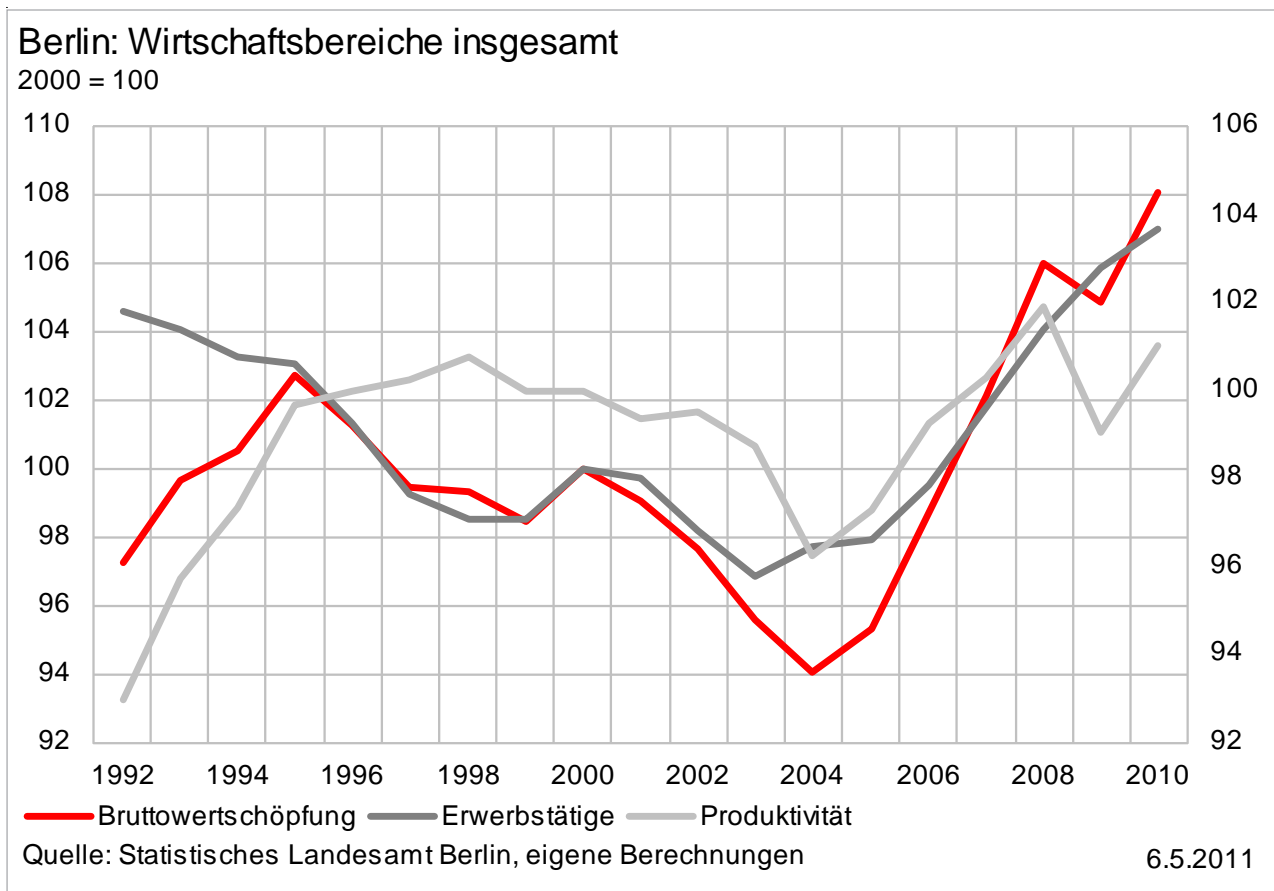

Berlin

Strukturindikatoren im Überblick

1. Juni 2011

Inhalt

Bruttoinlandsprodukt	4
Bruttowertschöpfung	5
Investitionstätigkeit	6
Erwerbstätige	8
Arbeitnehmerentgelte	10
Produktivität	12
Bevölkerung	14

Bruttoinlandsprodukt

Bruttowertschöpfung

Investitionstätigkeit

Bruttoanlageinvestitionen insgesamt – Neue Anlagen (Aktuellere Werte nicht vorhanden)

Quelle: Statistisches Landesamt Berlin

6.5.2011

Quelle: Statistisches Landesamt Berlin

6.5.2011

Quelle: Statistisches Landesamt Berlin, eigene Berechnungen

6.5.2011

Quelle: Statistisches Landesamt Berlin, eigene Berechnungen

6.5.2011

Investitionstätigkeit

Erwerbstätige

Erwerbstätige

Arbeitnehmerentgelte

Arbeitnehmerentgelte

Produktivität

Produktivität

Bevölkerung

Bevölkerungsentwicklung der Berliner Bezirke 2007 bis 2030

Veränderungen in %

Bevölkerung