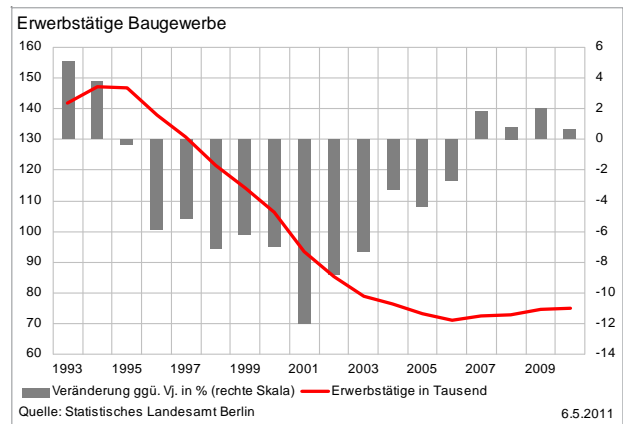

Berlin

Strukturindikatoren im Überblick

1. Juni 2011

Inhalt

Bruttoinlandsprodukt	4
Bruttowertschöpfung	5
Investitionstätigkeit	6
Erwerbstätige	8
Arbeitnehmerentgelte	10
Produktivität	12
Bevölkerung	14

Bruttoinlandsprodukt

Bruttowertschöpfung

Investitionstätigkeit

Bruttoanlageinvestitionen insgesamt – Neue Anlagen (Aktuellere Werte nicht vorhanden)

Quelle: Statistisches Landesamt Berlin

6.5.2011

Quelle: Statistisches Landesamt Berlin

6.5.2011

Quelle: Statistisches Landesamt Berlin, eigene Berechnungen

6.5.2011

Quelle: Statistisches Landesamt Berlin, eigene Berechnungen

6.5.2011

Investitionstätigkeit

Erwerbstätige

Erwerbstätige