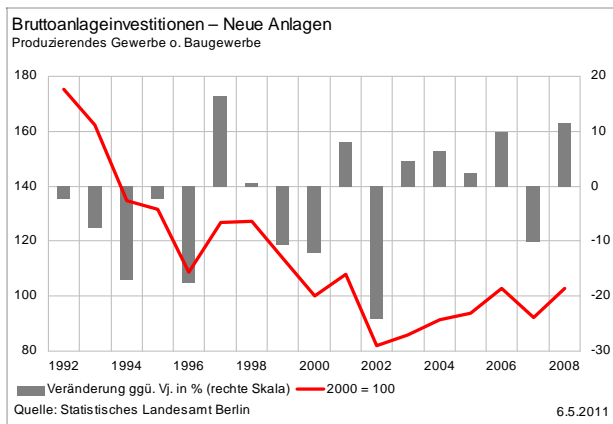

Berlin

Strukturindikatoren im Überblick

1. Juni 2011

Inhalt

Bruttoinlandsprodukt	4
Bruttowertschöpfung	5
Investitionstätigkeit	6
Erwerbstätige	8
Arbeitnehmerentgelte	10
Produktivität	12
Bevölkerung	14

Bruttoinlandsprodukt

Bruttowertschöpfung

Investitionstätigkeit

Bruttoanlageinvestitionen insgesamt – Neue Anlagen (Aktuellere Werte nicht vorhanden)

Quelle: Statistisches Landesamt Berlin

6.5.2011

Quelle: Statistisches Landesamt Berlin

6.5.2011

Quelle: Statistisches Landesamt Berlin, eigene Berechnungen

6.5.2011

Quelle: Statistisches Landesamt Berlin, eigene Berechnungen

6.5.2011

Investitionstätigkeit

Erwerbstätige

Erwerbstätige

Arbeitnehmerentgelte

Arbeitnehmerentgelte

Produktivität

Produktivität

Bevölkerung

Bevölkerungsentwicklung der Berliner Bezirke 2007 bis 2030

Veränderungen in %

Bevölkerung