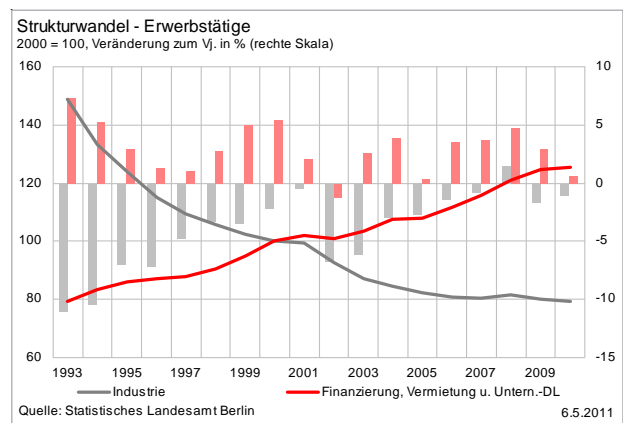

Berlin

Strukturindikatoren im Überblick

1. Juni 2011

Inhalt

Bruttoinlandsprodukt	4
Bruttowertschöpfung	5
Investitionstätigkeit	6
Erwerbstätige	8
Arbeitnehmerentgelte	10
Produktivität	12
Bevölkerung	14

Bruttoinlandsprodukt

Bruttowertschöpfung

Investitionstätigkeit

Bruttoanlageinvestitionen insgesamt – Neue Anlagen (Aktuellere Werte nicht vorhanden)

Quelle: Statistisches Landesamt Berlin

6.5.2011

Quelle: Statistisches Landesamt Berlin

6.5.2011

Quelle: Statistisches Landesamt Berlin, eigene Berechnungen

6.5.2011

Quelle: Statistisches Landesamt Berlin, eigene Berechnungen

6.5.2011

Investitionstätigkeit

Erwerbstätige

Erwerbstätige