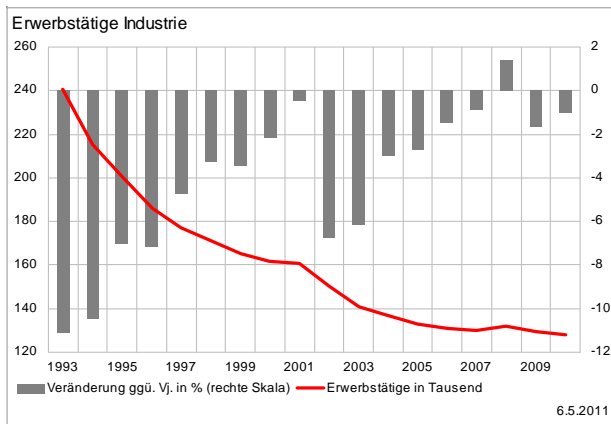

Berlin

Strukturindikatoren im Überblick

1. Juni 2011

Inhalt

Bruttoinlandsprodukt	4
Bruttowertschöpfung	5
Investitionstätigkeit	6
Erwerbstätige	8
Arbeitnehmerentgelte	10
Produktivität	12
Bevölkerung	14

Bruttoinlandsprodukt

Bruttowertschöpfung

Investitionstätigkeit

Bruttoanlageinvestitionen insgesamt – Neue Anlagen (Aktuellere Werte nicht vorhanden)

Quelle: Statistisches Landesamt Berlin

6.5.2011

Quelle: Statistisches Landesamt Berlin

6.5.2011

Quelle: Statistisches Landesamt Berlin, eigene Berechnungen

6.5.2011

Quelle: Statistisches Landesamt Berlin, eigene Berechnungen

6.5.2011

Investitionstätigkeit

Erwerbstätige

Erwerbstätige

Arbeitnehmerentgelte

Arbeitnehmerentgelte

Produktivität

Produktivität

Bevölkerung

Bevölkerungsentwicklung der Berliner Bezirke 2007 bis 2030

Veränderungen in %

Bevölkerung