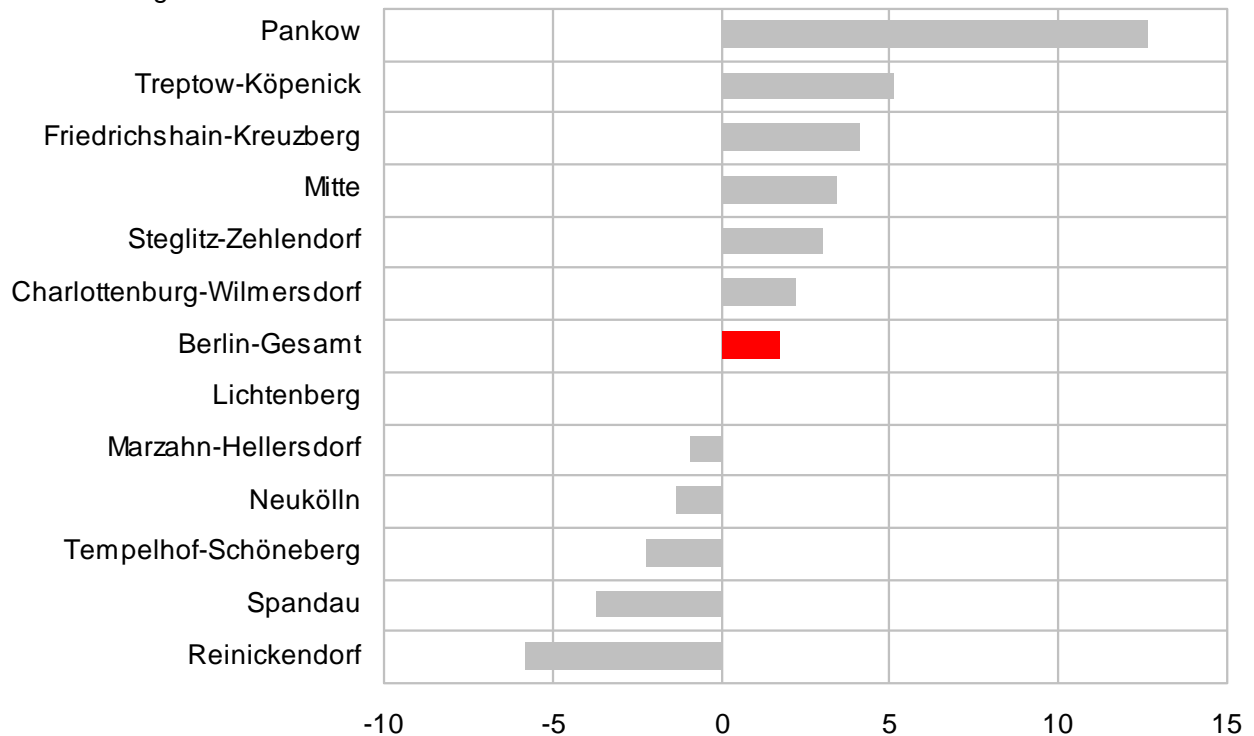

Berlin

Strukturindikatoren im Überblick

1. Juni 2011

Inhalt

Bruttoinlandsprodukt	4
Bruttowertschöpfung	5
Investitionstätigkeit	6
Erwerbstätige	8
Arbeitnehmerentgelte	10
Produktivität	12
Bevölkerung	14

Bruttoinlandsprodukt

6.5.2011

Quelle: Statistisches Landesamt Berlin, eigene Berechnungen

6.5.2011

Quelle: Statistisches Landesamt Berlin, eigene Berechnungen

6.5.2011

Investitionstätigkeit

Erwerbstätige

Erwerbstätige

Arbeitnehmerentgelte

Arbeitnehmerentgelte

Produktivität

Produktivität

Bevölkerung

Bevölkerungsentwicklung der Berliner Bezirke 2007 bis 2030

Veränderungen in %

Bevölkerung