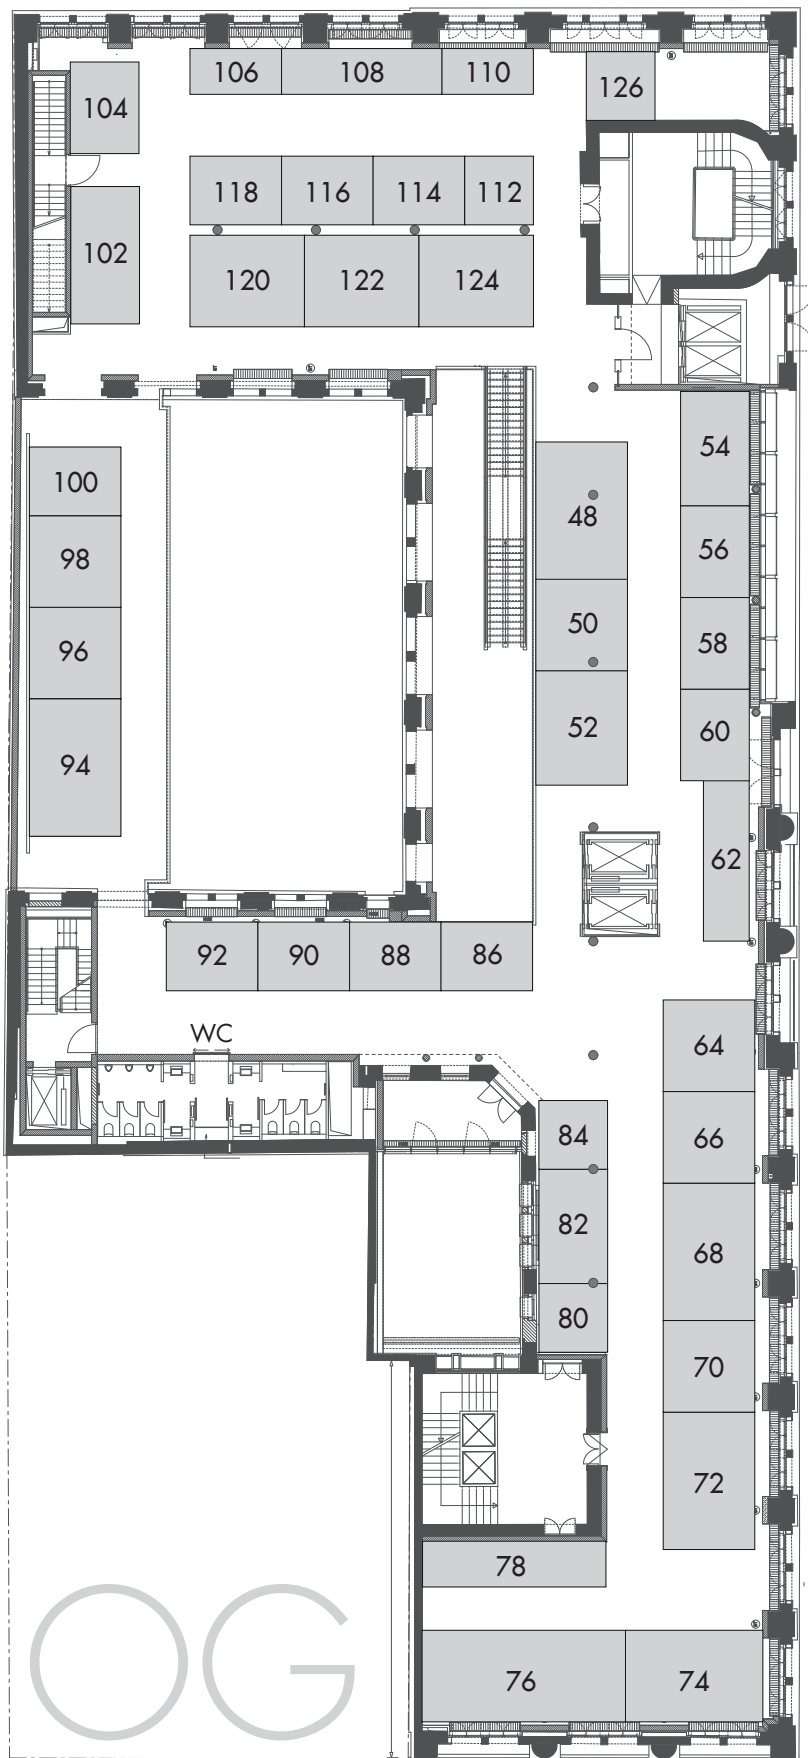

Lageplan OG

Stand	Maße	Fläche	Eckstand
48	6,00 x 4,00 m	24,00 m²	x
50	4,00 x 4,00 m	16,00 m²	
52	5,00 x 4,00 m	20,00 m²	x
54	5,00 x 3,00 m	15,00 m²	
56	4,00 x 3,00 m	12,00 m²	
58	4,00 x 3,00 m	12,00 m²	
60	4,00 x 3,00 m	12,00 m²	
62	7,00 x 2,00 m	14,00 m²	x
64	4,00 x 4,00 m	16,00 m²	x
66	4,00 x 4,00 m	16,00 m²	
68	6,00 x 4,00 m	24,00 m²	
70	4,00 x 4,00 m	16,00 m²	
72	6,00 x 4,00 m	24,00 m²	x
74	6,00 x 4,00 m	24,00 m²	
76	8,50 x 4,00 m	34,00 m²	
78	8,00 x 2,00 m	16,00 m²	x
80	3,00 x 3,00 m	9,00 m²	
82	5,00 x 3,00 m	15,00 m²	
84	3,00 x 3,00 m	9,00 m²	x
86	4,00 x 3,00 m	12,00 m²	x
88	4,00 x 3,00 m	12,00 m²	
90	4,00 x 3,00 m	12,00 m²	
92	4,00 x 3,00 m	12,00 m²	x
94	6,00 x 4,00 m	24,00 m²	x
96	4,00 x 4,00 m	16,00 m²	
98	4,00 x 4,00 m	16,00 m²	
100	4,00 x 3,00 m	12,00 m²	x
102	6,00 x 3,00 m	18,00 m²	x
104	4,00 x 3,00 m	12,00 m²	
106	4,00 x 2,00 m	8,00 m²	x
108	7,00 x 2,00 m	14,00 m²	
110	4,00 x 2,00 m	8,00 m²	x
112	3,00 x 3,00 m	9,00 m²	x
114	4,00 x 3,00 m	12,00 m²	
116	4,00 x 3,00 m	12,00 m²	
118	4,00 x 3,00 m	12,00 m²	x
120	5,00 x 4,00 m	20,00 m²	x
122	5,00 x 4,00 m	20,00 m²	
124	5,00 x 4,00 m	20,00 m²	x
126	3,00 x 3,00 m	9,00 m²