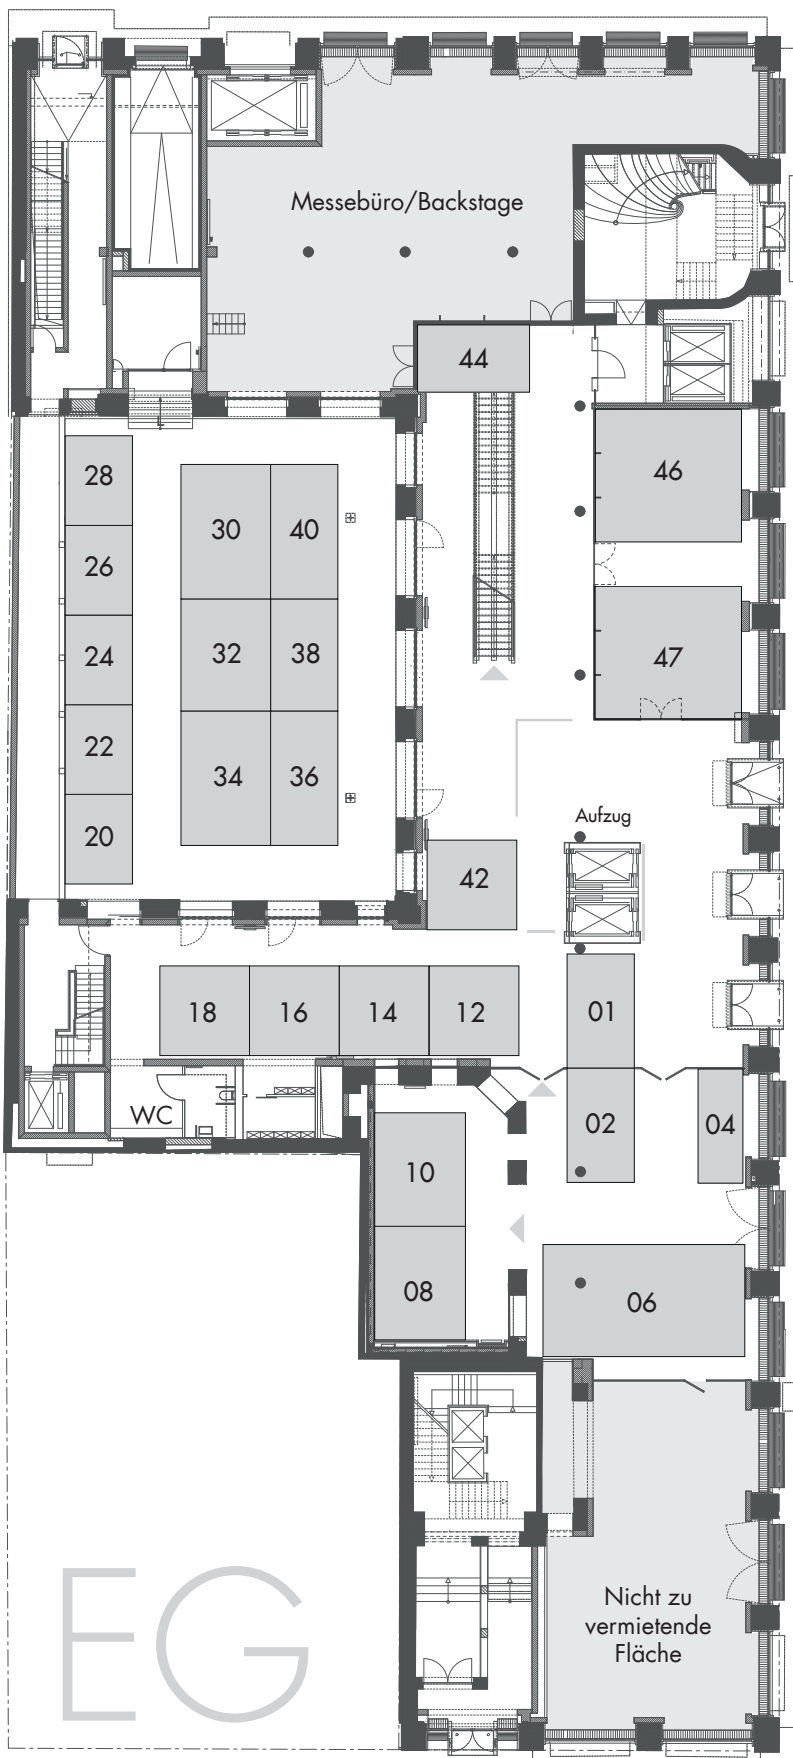

# Lageplan EG

Stand	Maße	Fläche	Eckstand
01	5,00 x 3,00 m	15,00 m <sup>2</sup>	
02	5,00 x 3,00 m	15,00 m <sup>2</sup>	x
04	5,00 x 2,00 m	10,00 m <sup>2</sup>	x
06	9,00 x 5,00 m	45,00 m <sup>2</sup>	
08	5,00 x 4,00 m	20,00 m <sup>2</sup>	
10	5,00 x 4,00 m	20,00 m <sup>2</sup>	
12	4,00 x 4,00 m	16,00 m <sup>2</sup>	x
14	4,00 x 4,00 m	16,00 m <sup>2</sup>	
16	4,00 x 4,00 m	16,00 m <sup>2</sup>	
18	4,00 x 4,00 m	16,00 m <sup>2</sup>	x
20	4,00 x 3,00 m	12,00 m <sup>2</sup>	
22	4,00 x 3,00 m	12,00 m <sup>2</sup>	
24	4,00 x 3,00 m	12,00 m <sup>2</sup>	
26	4,00 x 3,00 m	12,00 m <sup>2</sup>	
28	4,00 x 3,00 m	12,00 m <sup>2</sup>	
30	6,00 x 4,00 m	24,00 m <sup>2</sup>	x
32	5,00 x 4,00 m	20,00 m <sup>2</sup>	
34	6,00 x 4,00 m	24,00 m <sup>2</sup>	x
36	6,00 x 3,00 m	18,00 m <sup>2</sup>	x
38	5,00 x 3,00 m	15,00 m <sup>2</sup>	
40	6,00 x 3,00 m	18,00 m <sup>2</sup>	x
42	4,00 x 4,00 m	16,00 m <sup>2</sup>	x
44	5,00 x 3,00 m	15,00 m <sup>2</sup>	x
46	6,50 x 6,00 m	39,00 m <sup>2</sup>	
47	6,50 x 6,00 m	39,00 m <sup>2</sup>	